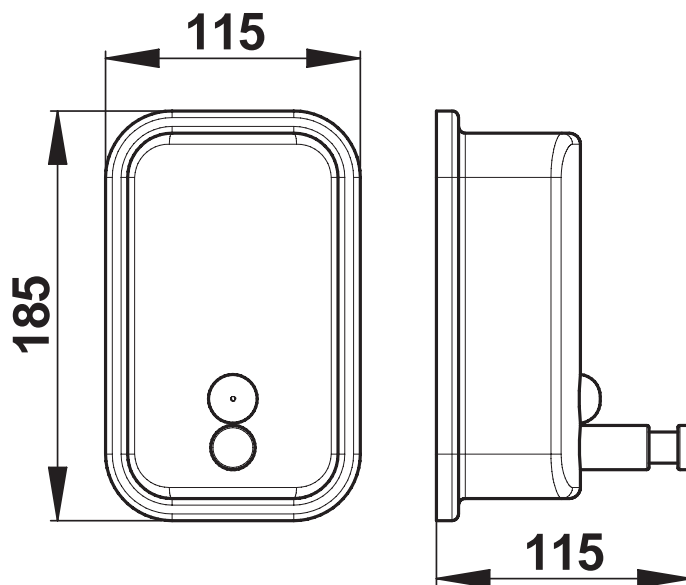

**Gamme :** Accessoires sanitaires

**Réf :** 60632 - Distributeur de savon chromé

**> Débit :**

- Dose de savon distribuée : 2 cm<sup>3</sup> Capacité ;
- 800 ml

**> Matière et couleur de finition :**

- Inox brillant

**> Sécurité :**

- Fenêtre de contrôle
- Fermeture sécurisée

**> Livré avec :**

- 3 chevilles nylon
- 3 vis