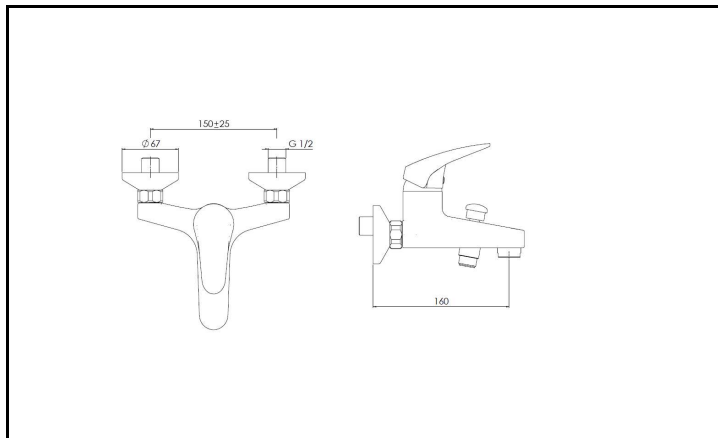

NOBILIS®

The Best Technology for Water

Mitigeur BAIN DOUCHE TIMER

Famille	MITIGEUR BAIN DOUCHE
Type (matière)	corps laiton et poignée en zamac
Marque	NOBILI
Référence	TR27110/1 CR

Caractéristiques produit			
Référence couleur	000 chrome		
Code EAN	8018014875455		
Coloris disponibles	CHROME		
Pastille			
Dim (L x l x H)	voir schéma		
Poids en kg	0		

Avantages produit			
CARTOUCHE DIAM.40 FABRICATION NOBILI			
EQUIPE POINT DUR CRAN 50%			
EQUIPE BAGUE BLOCAGE DE TEMPERATURE			
GARANTIE 5 ANS			

Normes			
NF ACS	E3/1C2A1U3	13ACCLY410	

Accessoires				