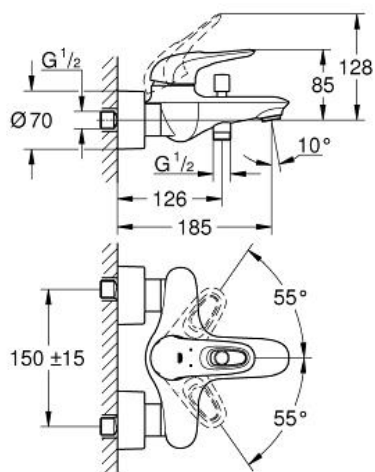

EUROSTYLE
Mitigeur monocommande 1/2"
Bain/Douche

Référence : 32228

GROHE s.a.r.l | Siège, salle d'exposition – 60, Boulevard de la Mission Marchand
92418 Courbevoie – La Défense Cedex
Tél +33 (0)1 49 97 29 00 | Fax +33(0)1 55 70 20 38

Pure Freude
an Wasser

GROHE

Descriptif Produit :

Mitigeur monocommande 1/2" Bain/Douche

Spécifications Produit :

Montage mural apparent

Poignées étrier en métal

GROHE SilkMove® Cartouche en céramique 35mm avec butée éco 1/2 débit

avec limiteur de température

GROHE StarLight® chrome éclatant et durable

Inverseur automatique pour 2 sorties

Sortie douche 1/2" avec clapet anti-retour intégré

Raccords en S

Rosace métallique

Protégés contre les retours d'eau