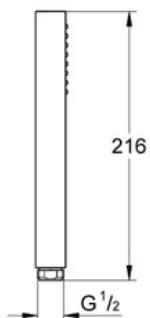

EUPHORIA CUBE STICK

Douchette 1 jet

Référence : 27699

GROHE s.a.r.l | Siège, salle d'exposition – 60, Boulevard de la Mission Marchand
92418 Courbevoie – La Défense Cedex
Tél +33 (0)1 49 97 29 00 | Fax +33(0)1 55 70 20 38

Pure Freude
an Wasser

GROHE