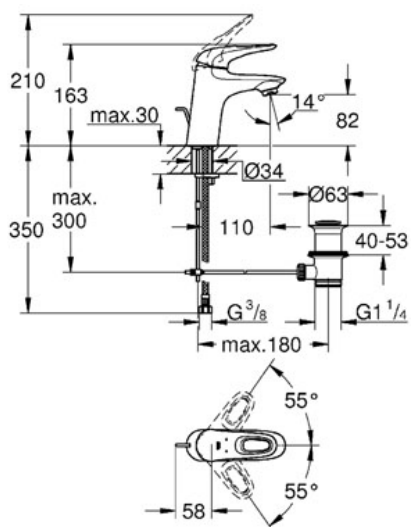

EUROSTYLE  
Mitigeur monocommande 1/2"  
" Lavabo  
Taille M

Référence : 33558

GROHE s.a.r.l | Siège, salle d'exposition – 60, Boulevard de la Mission Marchand  
92418 Courbevoie – La Défense Cedex  
Tél +33 (0)1 49 97 29 00 | Fax +33(0)1 55 70 20 38

Pure Freude  
an Wasser

GROHE

**Descriptif Produit :**

**Mitigeur monocommande 1/2" Lavabo  
Taille M**

**Spécifications Produit :**

Monotrou sur plaque

Levier de commande métallique

**GROHE SilkMove®** Cartouche en céramique 35 mm

avec limiteur de température

Limiteur de débit ajustable

**GROHE StarLight®** chrome éclatant et durable

**GROHE EcoJoy®** économie d'eau, **mousseur 5 l/min**

Tirette et garniture de vidage 1 1/4"

Flexibles de raccordement souples, sertis d'usine