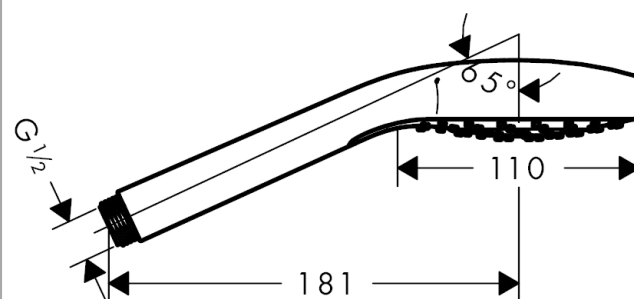

Plan géométral