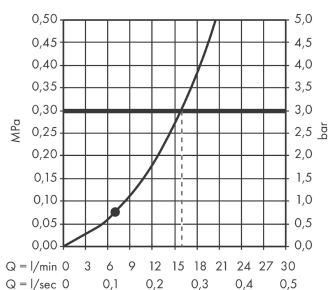

Schéma d'écoulement