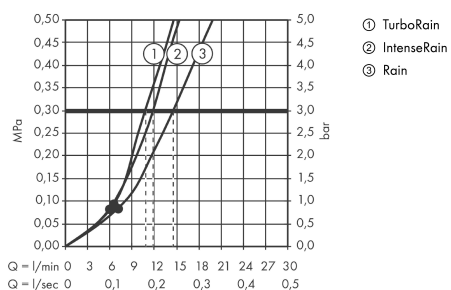

Croma Select S
Combi Croma Select S Vario 0,65m/Ecostat Comfort
 Surfaces: **blanc/chromé** Numéro d'article: **27013400**

Description

Caractéristiques

- jet Rain, jet IntenseRain, Turbo Rain
- changement de jet via le bouton Select
- écrou tournant côté douchette évitant la torsion du flexible
- Angle d'inclinaison du curseur 90°, pivote de gauche à droite et de haut en bas
- débit: 15 l/min sous 3 bars de pression
- ACS 13 ACC NY 116, valide jusqu'au 29.03.2018

Photo du produit

Plan géométral

Schéma d'écoulement

Les valeurs de consommation ont été mesurées dans la pratique, avec les robinetteries correspondantes (thermostat/mélangeur/vanne sous crépi)

Croma Select S
Combi Croma Select S Vario 0,65m/Ecostat Comfort
Surfaces: **blanc/chromé** Numéro d'article: **27013400**