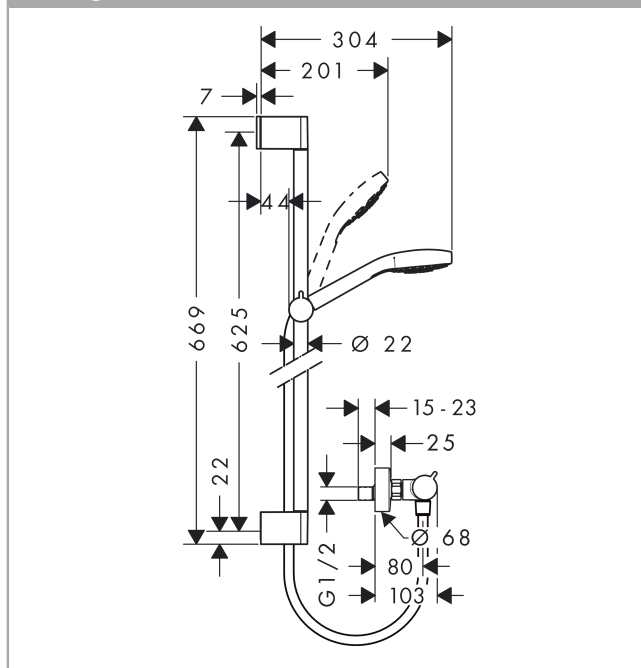

Croma Select S
Combi Croma Select S Vario 0,65m/Ecostat Comfort
 Surfaces: **blanc/chromé** Numéro d'article: **27013400**

Description

Caractéristiques

- jet Rain, jet IntenseRain, Turbo Rain
- changement de jet via le bouton Select
- écrou tournant côté douchette évitant la torsion du flexible
- Angle d'inclinaison du curseur 90°, pivote de gauche à droite et de haut en bas
- débit: 15 l/min sous 3 bars de pression
- ACS 13 ACC NY 116, valide jusqu'au 29.03.2018

Photo du produit

Plan géométral

Schéma d'écoulement

Les valeurs de consommation ont été mesurées dans la pratique, avec les robinetteries correspondantes (thermostat/mélangeur/vanne sous crépi)

Croma Select S
Combi Croma Select S Vario 0,65m/Ecostat Comfort
Surfaces: **blanc/chromé** Numéro d'article: **27013400**