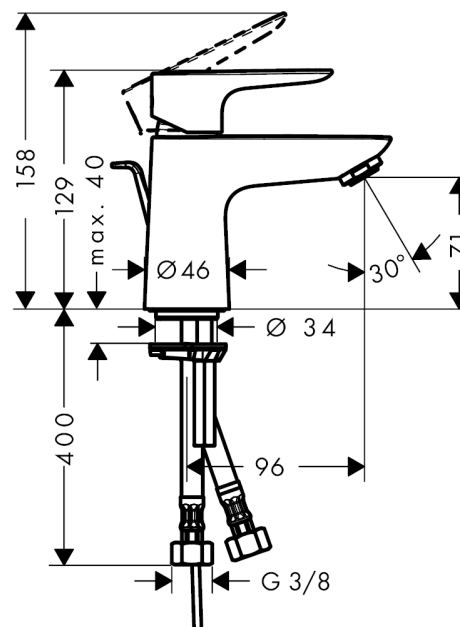

### Caractéristiques

- ComfortZone 80
- CoolStart : démarrage en eau froide en position de poignée centrée
- bec fixe
- Longueur 96 mm
- jet normal
- débit: 5 l/min
- cartouche céramique M1
- limiteur de température réglable
- garniture de vidage 1 ¼"
- convient au chauffe-eau instantané
- ACS 12 ACC LY 352, valide jusqu'au 20.06.2017

## Plan géométral