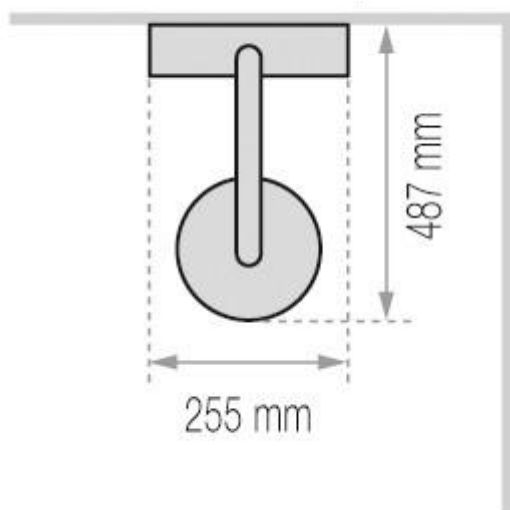

Avantage produit

Colonne de douche avec jets latéraux toniques

Mitigeur mécanique spécialement adapté aux chauffe-eau instantanés

+ Caractéristiques

Finition : aluminium anodisé

Emballage : 1620 x 448 x 290

Poids brut (kg) : 13.5

installation en façade

installation en angle