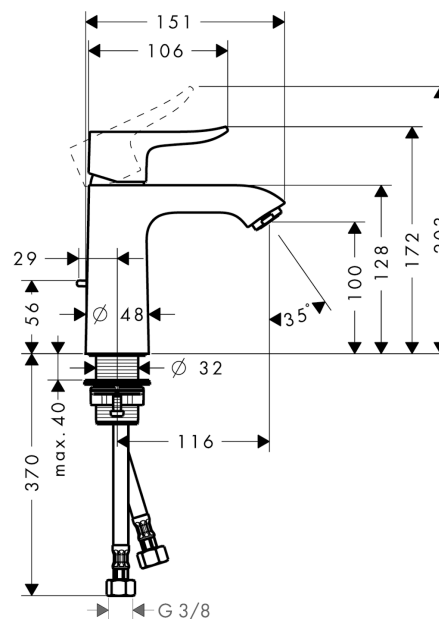

Metris

Metris 110 Mitigeur de lavabo CoolStart

Surfaces: **chromé** Numéro d'article: **31121000**

Description

Caractéristiques

- ComfortZone 110
- CoolStart : démarrage en eau froide en position de poignée centrée
- bec fixe
- jet normal
- débit: 5 l/min
- cartouche céramique M2
- limiteur de température réglable
- garniture de vidage 1 ¼"
- convient au chauffe-eau instantané
- ACS 12 ACC LY 352, valide jusqu'au 20.06.2017

Détails de l'article

GTIN

4011097691527

Technologie

Certificats

Photo du produit

Plan géométral

Schéma d'écoulement