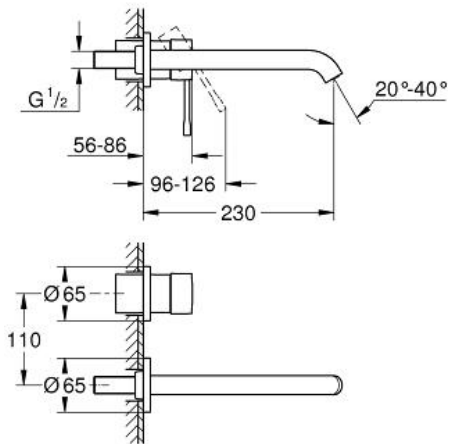

ESSENCE NOUVEAU
Mitigeur monocommande 2 trous
lavabo
Taille L

Référence : 19967

GROHE s.a.r.l | Siège, salle d'exposition – 60, Boulevard de la Mission Marchand
92418 Courbevoie – La Défense Cedex
Tél +33 (0)1 49 97 29 00 | Fax +33(0)1 55 70 20 38

Pure Freude
an Wasser

GROHE

Descriptif Produit :
Mitigeur monocommande 2 trous lavabo
Taille L

Spécifications Produit :
Montage mural apparent
Set d'installation finale pour 32635000
Livré sans le corps encastré
Rosace métallique
Lever de commande métallique
GROHE StarLight® chrome éclatant et durable
GROHE EcoJoy® économie d'eau, **mousseur 5 l/min**
GROHE AquaGuide mousseur ajustable
Entraxe 110 mm
saillie 230 mm

Finition :
□ 19967 001 chrome