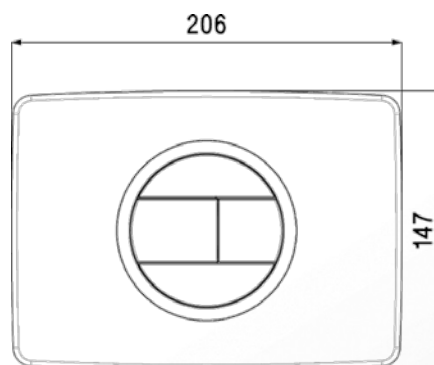

WC
Réservoirs encastrés
Plaque de commande

Référence : 0709316 / 412

■ FONCTION

- Plaque de commande double volume pour bâti-support W651, W760, W761, W751, W752, W780 et réservoir à dissimuler 9872

■ DESCRIPTION

- Finition : boutons rectangulaires
- Coloris :
 - Plaque : chrome mat
 - Bague et touches de commande : chrome brillant

■ CARACTERISTIQUES TECHNIQUES

- Matériaux : ABS
- Dimensionnel : 147 x 206 mm
- Recouvrement de l'habillage : 18 mm