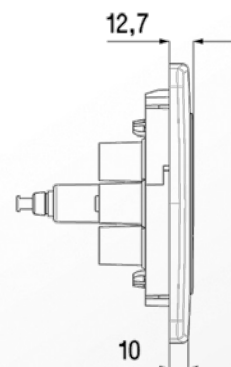

WC
Réservoirs encastrés
Plaque de commande

Référence : 0709316 / 412

■ FONCTION

- Plaque de commande double volume pour bâti-support W651, W760, W761, W751, W752, W780 et réservoir à dissimuler 9872

■ DESCRIPTION

- Finition : boutons rectangulaires
- Coloris :
 - Plaque : chrome mat
 - Bague et touches de commande : chrome brillant

■ CARACTERISTIQUES TECHNIQUES

- Matériaux : ABS
- Dimensionnel : 147 x 206 mm
- Recouvrement de l'habillage : 18 mm