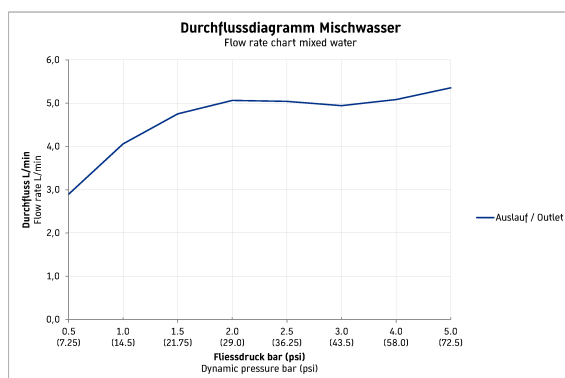

## C.1 Mitigeur monocommande de lavabo M # C11020001010

| < 175 mm > |

Mitigeur monocommande de lavabo M	Dimension	Poids	Numéro de commande
cartouche céramique, longueur de bec 113 mm, flexibles de raccordement 3/8", mousseur orientable, débit 5,0 l/min (3 bar), jet normal, diamètre raccord DN15, finition chromée, pression de service recommandée 3 - 5 bar, Classe acoustique 1, avec tirette et garniture de vidage, 175 mm			
<b>Finitions</b>			
10 Chromé			
<b>Variante</b>			
EWL classe 1			C11020001010

*Nos croquis indiquent toutes les dimensions nécessaires, en tenant compte des tolérances standard. Ces dimensions sont indicatives. Les dimensions exactes ne peuvent être prises que sur le produit fini.*