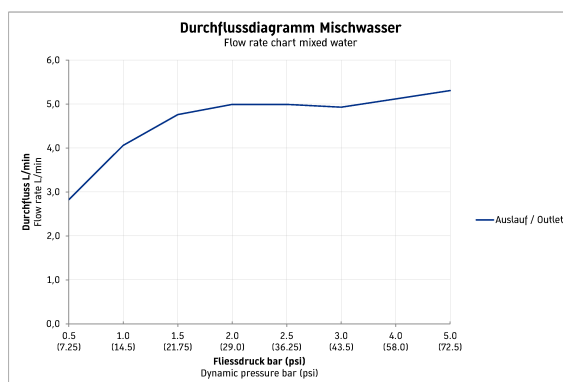

## C.1 Mitigeur monocommande de lavabo L # C11030002010

| < 262 mm > |

Mitigeur monocommande de lavabo L	Dimension	Poids	Numéro de commande
cartouche céramique, longueur de bec 136 mm, flexibles de raccordement 3/8", mousseur orientable, débit 5,0 l/min (3 bar), jet normal, diamètre raccord DN15, finition chromée, pression de service recommandée 3 - 5 bar, Classe acoustique 1, sans tirette et garniture de vidage, 262 mm			
<b>Finitions</b>			
10 Chromé			
<b>Variante</b>			
EWL classe 1			C11030002010
<b>Produits adaptés</b>			
Vasque à poser sans plage de robinetterie, sans trop-plein, 500 x 405 mm	500 x 405 mm		233950

*Nos croquis indiquent toutes les dimensions nécessaires, en tenant compte des tolérances standard. Ces dimensions sont indicatives. Les dimensions exactes ne peuvent être prises que sur le produit fini.*