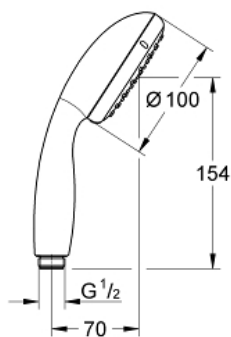

NEW TEMPESTA 100

Douchette 2 jets

Référence : 27597001

GROHE s.a.r.l | Siège, salle d'exposition – 60, Boulevard de la Mission Marchand
92418 Courbevoie – La Défense Cedex
Tél +33 (0)1 49 97 29 00 | Fax +33(0)1 55 70 20 38

Pure Freude
an Wasser

GROHE

Descriptif Produit :

Douchette 2 jets

Spécifications Produit :

Pluie , Jet

GROHE DreamSpray jet parfaitement uniforme

GROHE StarLight chrome éclatant et durable

Procédé anti-calcaire **SpeedClean®**

Inner WaterGuide, longévité maximale

ShockProof anneau en silicone

Système de montage universel: s'associe avec tous les flexibles de douche

Finition :

□ 27597001 Chromé