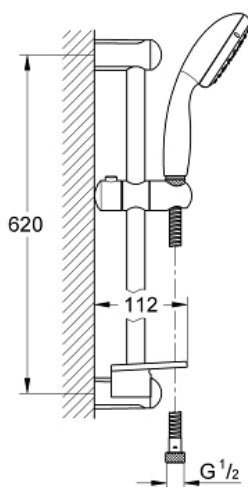

Pure Freude
an Wasser

GROHE

Descriptif Produit :

Ensemble de douche complet 2 jets

Spécifications Produit :

Constitué de:

Douchette (27 597 10E)

Barre de douche 600 mm (27 523 000)

Flexible Relexaflex 1750 mm (28 154 001)

GROHE EasyReach porte savon (27 596 000)

GROHE DreamSpray jet parfaitement uniforme

GROHE StarLight chrome éclatant et durable

Procédé anti-calcaire **SpeedClean®**

Inner WaterGuide, longévité maximale

ShockProof anneau en silicone

Finition :

□ 27926001 Chromé