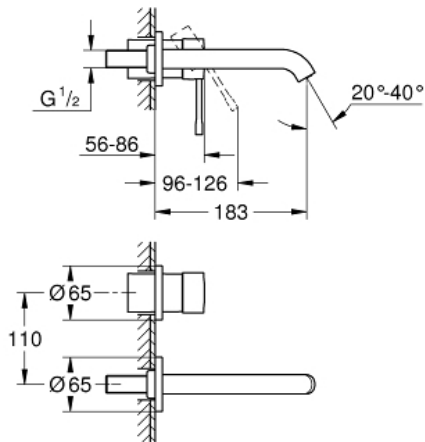

## Mitigeur monocommande 2 trous lavabo Taille M

Référence : 19408DL1

GROHE s.a.r.l | Siège, salle d'exposition – 60, Boulevard de la Mission Marchand  
92418 Courbevoie – La Défense Cedex  
Tél +33 (0)1 49 97 29 00 | Fax +33(0)1 55 70 20 38

### Descriptif Produit :

**Mitigeur monocommande 2 trous lavabo  
Taille M**

### Spécifications Produit :

Montage mural apparent

**A associer impérativement avec :**

23 571 - Corps encastré pour ensemble mural 2 trous

**Livré sans le corps encastré**

Rosace en métal

Levier de commande métallique