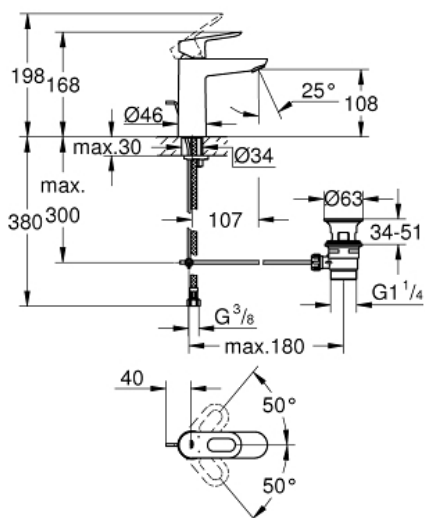

## Mitigeur monocommande Lavabo Taille M

Référence : 23762000

GROHE s.a.r.l | Siège, salle d'exposition – 60, Boulevard de la Mission Marchand  
92418 Courbevoie – La Défense Cedex  
Tél +33 (0)1 49 97 29 00 | Fax +33(0)1 55 70 20 38

### Descriptif Produit :

Mitigeur monocommande Lavabo Taille M

### Spécifications Produit :

Monotrou sur plaque

Levier de commande métallique

**GROHE Longlife** cartouche en céramique 28 mm

GROHE StarLight Chrome éclatant et durable

**GROHE EcoJoy** économie d'eau, **mousseur 5 l/min**