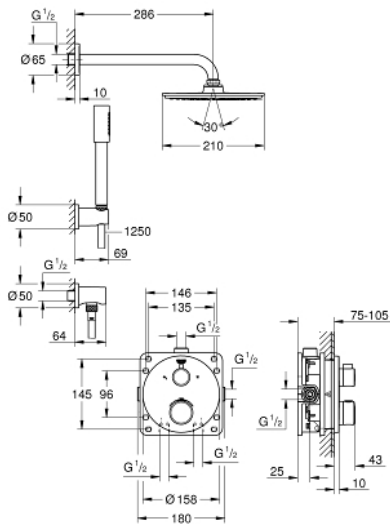

GROHTHERM

Ensemble de douche avec Rainshower Cosmopolitan 210

Référence : 34732000

GROHE s.a.r.l | Siège, salle d'exposition – 60, Boulevard de la Mission Marchand
92418 Courbevoie – La Défense Cedex
Tél +33 (0)1 49 97 29 00 | Fax +33(0)1 55 70 20 38

Pure Freude
an Wasser

GROHE

Descriptif Produit :

GROHTHERM

Ensemble de douche avec Rainshower Cosmopolitan 210

Spécifications Produit :

Composé de :

Façade Grotherm avec Aquadimmer (24 076)

GROHE Rapido SmartBox - corps encastré universel, 1/2" (35 600)

Douche de tête Rainshower Cosmopolitan 210 en métal (28 373)

Bras de douche Rainshower 286 mm (28 576)

Douchette à main Sena (28 034 000)

Support mural Rainshower (27 074 000)

Coude de raccord mural Rainshower (27 057 000)

Flexible Silverflex 1250 mm (28 362)

Finition :

□ 34732000 Chromé