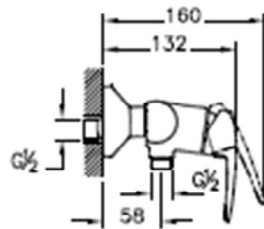

Dynamic S, Mitigeur douche monocommande  
avec cartouche C2 1/2 éco

VitrA®

A40954EKF

E1 C2 A2 U3

- Montage murale, surface chromé
- Raccords excentrés 150 mm
- Cartouche avec limitation de débit de
- 12 litres / min, maximum 16 litres / min
- (E1 / mesuré sous 3 bar), limitation de
- température réglable individuellement,
- écoulement douche 1/2", sécurité anti
- Retour
- 1,6KG