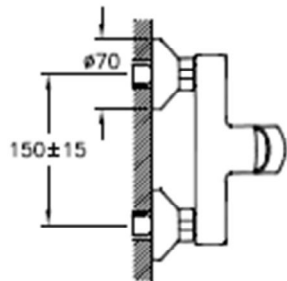

Dynamic S, Mitigeur douche monocommande  
avec cartouche C2 1/2 éco

VitrA®

A40954EKF

E1 C2 A2 U3

- Montage murale, surface chromé
- Raccords excentrés 150 mm
- Cartouche avec limitation de débit de
- 12 litres / min, maximum 16 litres / min
- (E1 / mesuré sous 3 bar), limitation de
- température réglable individuellement,
- écoulement douche 1/2", sécurité anti
- Retour
- 1,6KG