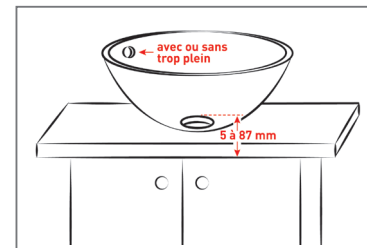

Factory line

BONDE POUR VASQUE ET LAVABO

122900

bonde universelle ABS noir

CARACTERISTIQUES

- → Clapet ABS noir digiclic ou fixe
- → Ouverture/fermeture par simple pression du doigt - ou écoulement libre
- → Recoupable à dimension
- → Lanterne désoperculable = avec ou sans trop plein
- → Cache filetage ABS noir

PERFORMANCES

- Encombrement sous lavabo : **53 mm**
- Serrage : **5 à 87 mm**
- Débit : **30l/mn**

CONDITIONNEMENT

- Packaging : **sachet**
- Dimensions (mm) : **180x 300**
- Colisage : **x 1**

REFERENCE PRODUIT

122900 005 00

SPECIFICATIONS

AVANTAGES

convient pour tout type de vasque ou lavabo

rapide à installer avec ou sans trop-plein

nettoyage facile : panier filtre intégré

EAN CODE

3364549272838

cache filetage ABS noir

Tous nos produits sur
www.valentin.fr