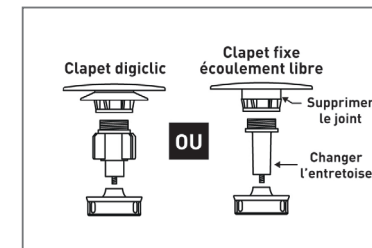

PERFORMANCES

- Encombrement sous lavabo : **53 mm**
- Serrage : **5 à 87 mm**
- Débit : **30l/mn**

CONDITIONNEMENT

- Packaging : **sachet**
- Dimensions (mm) : **180x 300**
- Colisage : **x 1**

REFERENCE PRODUIT

clapet ABS noir digiclic ou fixe

partie supérieure recoupable

panier filtre intégré

lanterne désoperculable : avec ou sans trop-plein

cache filetage ABS noir

Tous nos produits sur
www.valentin.fr