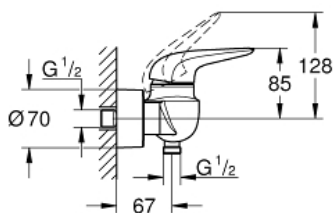

*Pure Freude
an Wasser*

GROHE

Descriptif Produit :

EUROSTYLE

Mitigeur monocommande Douche

Spécifications Produit :

Montage mural apparent

Levier plein en métal

GROHE SilkMove Cartouche en céramique 35 mm avec limiteur de température

GROHE StarLight Chrome éclatant et durable

Limiteur de débit ajustable

Sortie douche 1/2" avec clapet anti-retour intégré

Raccords S à rosaces