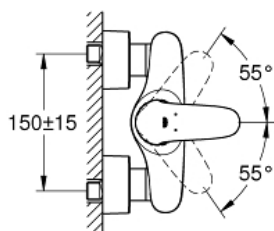

*Pure Freude
an Wasser*

GROHE

Descriptif Produit :

EUROSTYLE

Mitigeur monocommande Douche

Spécifications Produit :

Montage mural apparent

Levier plein en métal

GROHE SilkMove Cartouche en céramique 35 mm avec limiteur de température

GROHE StarLight Chrome éclatant et durable

Limiteur de débit ajustable

Sortie douche 1/2" avec clapet anti-retour intégré

Raccords S à rosaces