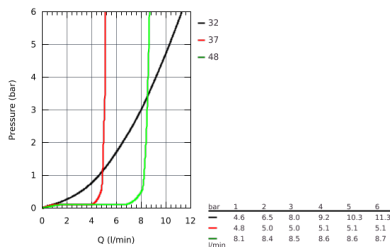

26 671 000 NEW TEMPESTA COSMOPOLITAN SYSTEM COLONNE DE DOUCHE AVEC MITIGEUR THERMOSTATIQUE

DESCRIPTION DU PRODUIT

- Composé de :
- Bras de douche de 390 mm orientable horizontalement
- Fixation supérieure réglable en hauteur pour ajustement sur des trous existants
- Mitigeur thermostatique incluant fonction inverseur 2 sorties
- Permet le changement entre:
 - Douche de tête Tempesta 250 (26 666)
 - Jet : Rain
 - Pluie
- Partie supérieure de la douche de tête blanche
- Avec rotule
- Angle de rotation $\pm 10^\circ$
- **GROHE EcoJoy** débit limité inférieur à 9.5 l/min
- Douchette Tempesta Cosmopolitan 100
- 2 jets :
 - Pluie , Jet
- Curseur ajustable en hauteur
- Flexible Rotaflex 1750 mm 1/2" x 1/2" (28 410)
- **GROHE TurboStat** Régulation de la température quasi-instantanée et sécurité anti-brûlures en cas de coupure d'eau froide
- **GROHE SafeStop** butée à 38°C
- **GROHE SafeStop Plus** limiteur de température intégré à 50°C max
- **GROHE DreamSpray** jet parfaitement uniforme
- **GROHE StarLight** Chrome éclatant et durable
- **GROHE MetalGrip** poignées ergonomiques en métal
- Procédé anti-calcaire **SpeedClean**
- Inner WaterGuide, longévité maximale
- Système anti-torsion
- **Convient pour chauffe-eau instantané à partir de 18 kW/h**
- Débit minimum nécessaire 7 l/min.
- Pression minimale 1 bar
- Option : tablette GROHE EasyReach (26 362)
- ...