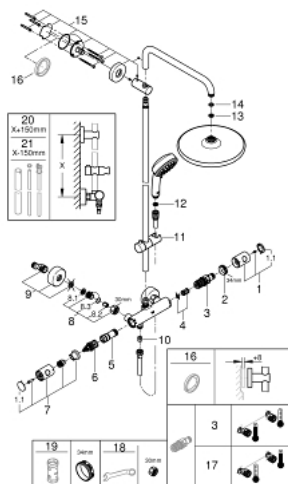

26 671 000 NEW TEMPESTA COSMOPOLITAN SYSTEM COLONNE DE DOUCHE AVEC MITIGEUR THERMOSTATIQUE

PIÈCES DÉTACHÉES

- 1: GRT 1000 Cosmo M poignée de température (N ° de commande 47985000)
 - 2: capot (N ° de commande 6458500M)
 - 3: Element thermostatique 1/2" C3 (N ° de commande 47885000)
 - 4: amortisseur acoustique (N ° de commande 47398000)
 - 5: conduite d'eau (N ° de commande 47751000)
 - 6: commande aquadimmer (N ° de commande 12433000)
 - 7: pgnée gche/drte compl. pr EuphSyst/G1000 (N ° de commande 47984000)
 - 8: Paire écrous pris. chromés + clapets AR (N ° de commande 47189000)
 - 9: raccord excentré (à l'unité) (N ° de commande 12662000)
 - 10: clapet de non-retour (N ° de commande 08565000)
 - 11: élément de glissement (N ° de commande 12140000)
 - 12: tamis (N ° de commande 0700200M)
 - 13: tamis + tige filetée (N ° de commande 48007000)
 - 14: joint (N ° de commande 0138900M)
 - 15: support de barre de douche (N ° de commande 48279000)
 - 16: Cale d'épaisseur Rainshower (N ° de commande 27180000)*
 - 17: ELT INV 1/2 G 1000/2000/3000 NEW (N ° de commande 47175000)*
 - 18: clé spéciale (N ° de commande 19377000)*
 - 19: clé à pipe (N ° de commande 19332000)*
 - 20: Euphoria colonne longue (N ° de commande 48053000)*
 - 21: Euphoria colonne courte (N ° de commande 48054000)*
- *Accessoires spéciaux