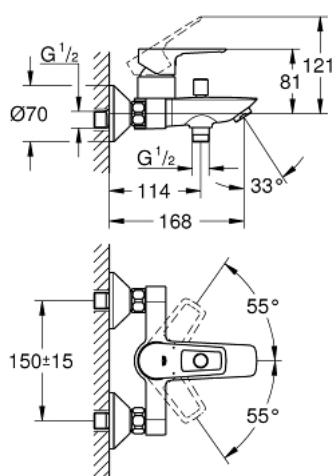

### DESCRIPTION DU PRODUIT

- Montage mural apparent
- Levier de commande métallique
- GROHE Longlife cartouche céramique 35 mm
- avec limiteur de température
- **GROHE StarLight** Chrome éclatant et durable
- Limiteur de débit ajustable
- Inverseur automatique pour 2 sorties
- Bec avec mousseur
- Clapet anti-retour intégré dans le départ douche 1/2"
- Raccords en S
- Rosace métallique
- Version GROHE Professional

### PIÈCES DÉTACHÉES

- 1: CARTOUCHE CERAMIQUE PETIT MODEL DIA.35MM (N ° de commande 463 74000)
- 2: bouton d'inversion (N ° de commande 64309000)
- 3: inversion (N ° de commande 65655000)
- 4: clapet de non-retour (N ° de commande 08565000)
- 5: null (N ° de commande 13941000)
- 6: RACCORD S ROSACE AV/AMORTISS (N ° de commande 12075000)
- 7: ECROU PRISONNIER 3/4 (N ° de commande 45044000)
- 8: prolongation 3/4" (N ° de commande 0713000M)\*
- 9: limiteur de température (N ° de commande 46375000)\*
- 10: clé à pipe (N ° de commande 19332000)\*
- 11: clé spéciale (N ° de commande 19377000)\*