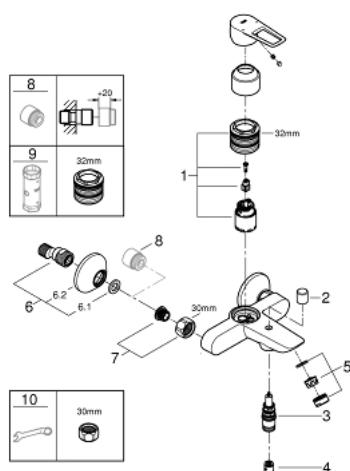

### DESCRIPTION DU PRODUIT

- Montage mural apparent
- Levier de commande métallique
- GROHE Longlife cartouche céramique 35 mm
- avec limiteur de température
- **GROHE StarLight** Chrome éclatant et durable
- Limiteur de débit ajustable
- Inverseur automatique pour 2 sorties
- Bec avec mousseur
- Clapet anti-retour intégré dans le départ douche 1/2"
- Raccords en S
- Rosace métallique
- Version GROHE Professional

### PIÈCES DÉTACHÉES

- 1: CARTOUCHE CERAMIQUE PETIT MODEL DIA.35MM (N ° de commande 463 74000)
- 2: bouton d'inversion (N ° de commande 64309000)
- 3: inversion (N ° de commande 65655000)
- 4: clapet de non-retour (N ° de commande 08565000)
- 5: null (N ° de commande 13941000)
- 6: RACCORD S ROSACE AV/AMORTISS (N ° de commande 12075000)
- 7: ECROU PRISONNIER 3/4 (N ° de commande 45044000)
- 8: prolongation 3/4" (N ° de commande 0713000M)\*
- 9: limiteur de température (N ° de commande 46375000)\*
- 10: clé à pipe (N ° de commande 19332000)\*
- 11: clé spéciale (N ° de commande 19377000)\*