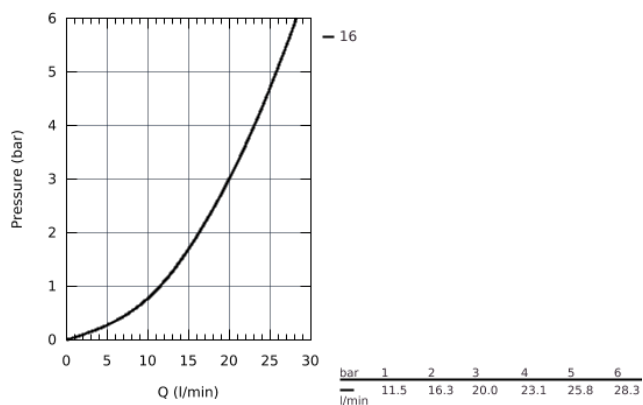

### DESCRIPTION DU PRODUIT

- Montage mural apparent
- Levier de commande métallique
- GROHE Longlife cartouche céramique 35 mm
- avec limiteur de température
- **GROHE StarLight** Chrome éclatant et durable
- Limiteur de débit ajustable
- Inverseur automatique pour 2 sorties
- Bec avec mousseur
- Clapet anti-retour intégré dans le départ douche 1/2"
- Raccords en S
- Rosace métallique
- Version GROHE Professional

### PIÈCES DÉTACHÉES

- 1: CARTOUCHE CERAMIQUE PETIT MODEL DIA.35MM (N ° de commande 463 74000)
- 2: bouton d'inversion (N ° de commande 64309000)
- 3: inversion (N ° de commande 65655000)
- 4: clapet de non-retour (N ° de commande 08565000)
- 5: null (N ° de commande 13941000)
- 6: RACCORD S ROSACE AV/AMORTISS (N ° de commande 12075000)
- 7: ECROU PRISONNIER 3/4 (N ° de commande 45044000)
- 8: prolongation 3/4" (N ° de commande 0713000M)\*
- 9: limiteur de température (N ° de commande 46375000)\*
- 10: clé à pipe (N ° de commande 19332000)\*
- 11: clé spéciale (N ° de commande 19377000)\*