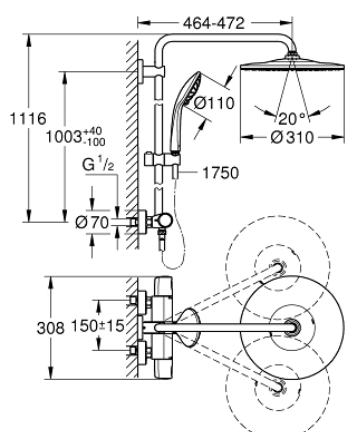

26 384 002 EUPHORIA SYSTÈME COLONNE DE DOUCHE AVEC MITIGEUR THERMOSTATIQUE

DESCRIPTION DU PRODUIT

- Composé de :
- Bras de douche de 450 mm orientable horizontalement
- Mitigeur thermostatique incluant fonction inverseur 2 sorties
- Permet le changement entre:
- Douche de tête Rainshower Mono 310 (26 562)
- Jet : Rain
- GROHE PureRain
- Avec rotule
- Angle de rotation $\pm 15^\circ$
- Douchette à main Euphoria 110 Massage (27 239 000)
- **3 jets :**
- Pluie, Massage, SmartRain
- Curseur ajustable en hauteur
- Flexible Silverflex 1750 mm (28 388 000)
- **GROHE TurboStat** Régulation de la température quasi-instantanée et sécurité anti-brûlures en cas de coupure d'eau froide
- **GROHE SafeStop** butée à 38°C
- **GROHE SafeStop Plus** limiteur de température intégré à 50°C max
- **GROHE CoolTouch** Minimise les risques de brûlures
- **GROHE MetalGrip** poignées ergonomiques en métal
- **GROHE DreamSpray** jet parfaitement uniforme
- **GROHE StarLight** Chrome éclatant et durable
- **GROHE SprayDimmer** contrôle du débit
- **GROHE EcoJoy** débit limité inférieur à 9.5 l/min
- **GROHE FastFixation** installation rapide
- Inner WaterGuide, longévité maximale
- Procédé anti-calcaire **SpeedClean**
- Système anti-torsion
- **Convient pour chauffe-eau instantané à partir de 18 kW/h**
- Débit minimum nécessaire 7 l/min.
- Pression minimale 1 bar
- ...