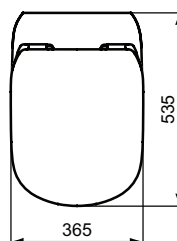

Pack suspendu AquaBlade®

Tesi, pack suspendu AquaBlade®, Blanc. Chasse d'eau révolutionnaire. En porcelaine vitrifiée. Carénée. chasse directe. Alimentation indépendante

Couleur : 01 - Blanc

Technologie : AquaBlade

Caractéristiques :

- Abattant frein de chute
- Abattant fin
- Déclipsable

Plus de détails sur le produit :

Type :	Pack WC
Montage :	Suspendu
Certifications :	NF
Poids net (kg) :	22.00
Matériau :	Porcelaine vitrifiée
Hauteur (mm) :	337
Largeur (mm) :	360
Profondeur (mm) :	530
Mécanisme de charnière :	Fermeture ralentie
Inclus dans le pack :	WC + Abattant
Forme :	Courbe