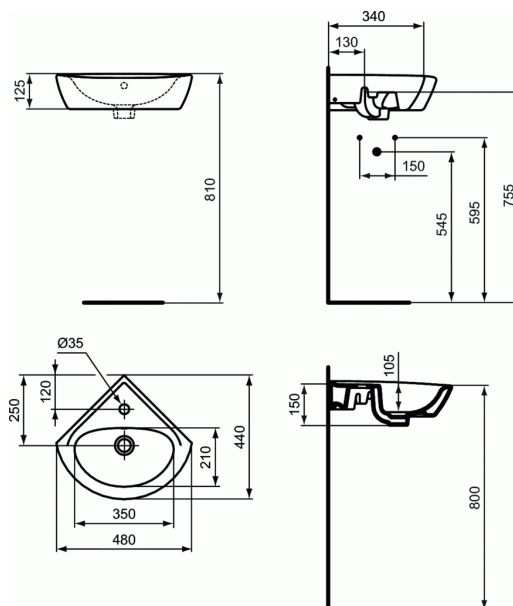

ULYSSE**Lave-mains 34 x 34 x 44 cm****Lave-mains 34 x 34 x 44 cm**

Poids : 8,2 kg

En porcelaine vitrifiée

Percé 1 trou central pour la robinetterie

Fixation murale par 2 tire-fonds non fournis

FINITIONS*
 01