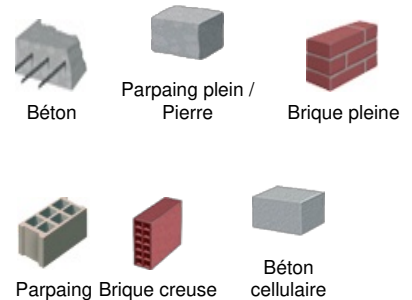

Console lavabo collectif réglable

Console réglable pour lavabo collectif

Console lavabo collectif

Description

- Finition peinture epoxy blanche
- Adapter la fixation en fonction du support.

Les + produits

- S'adapte à tous les lavabos collectifs.
- Longueur réglable :
 - Console lavabo collectif normale : 180 à 255 mm.
 - Console lavabo collectif large : 245 à 340mm.
- Fournies dans chaque boîte : 2 pattes angle 90°, 2 pattes angle 120°.
- Fabrication Française.

Les Matériaux

Console lavabo collectif normale

Console lavabo collectif large

Références produits

DÉSIGNATION	RÉFÉRENCE	CONDT	LONGUEUR
CONSOLE POUR LAVABO COLLECTIF NORMALE La paire	A186300	Boîte de 2	180 à 255 mm
CONSOLE POUR LAVABO COLLECTIF LARGE La paire	A186302	Boîte de 2	285 à 375 mm