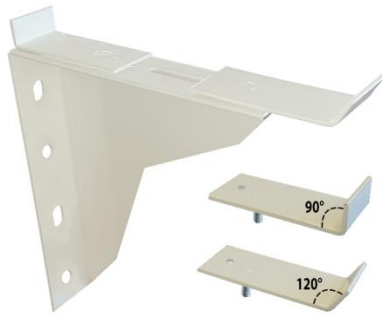

Console lavabo collectif réglable

Console réglable pour lavabo collectif

Console lavabo collectif

Description

- Finition peinture epoxy blanche
- Adapter la fixation en fonction du support.

Les + produits

- S'adapte à tous les lavabos collectifs.
- Longueur réglable :
 - Console lavabo collectif normale : 180 à 255 mm.
 - Console lavabo collectif large : 245 à 340mm.
- Fournies dans chaque boîte : 2 pattes angle 90°, 2 pattes angle 120°.
- Fabrication Française.

Les Matériaux

Console lavabo collectif normale

Console lavabo collectif large

Références produits

DÉSIGNATION	RÉFÉRENCE	CONDT	LONGUEUR
CONSOLE POUR LAVABO COLLECTIF NORMALE La paire	A186300	Boîte de 2	180 à 255 mm
CONSOLE POUR LAVABO COLLECTIF LARGE La paire	A186302	Boîte de 2	285 à 375 mm