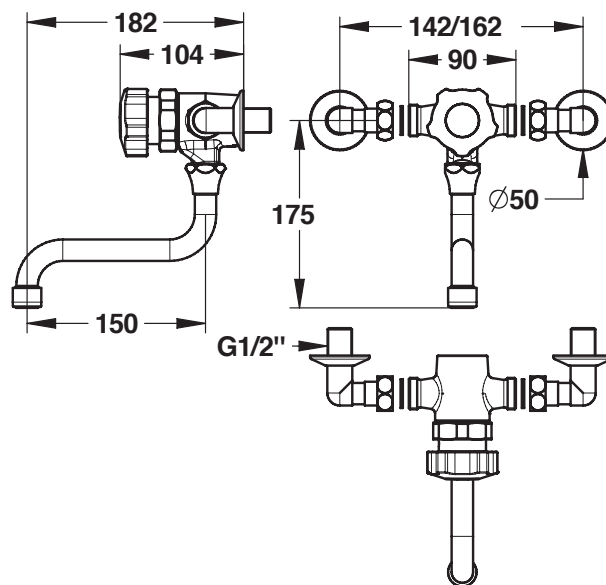

Gamme : Robinet mitigeur temporisé pour lavabo

Réf : 35808 - PRESTO 3500 mural

> Pression d'utilisation recommandée :

- 1 à 5 bars

> Débit :

- 6 l/mn avec régulateur de débit intégré
- Dispositif anti-coup de bélier
- Bec tournant et aérateur

> Durée d'écoulement :

- 15 secondes \pm 5 secondes

> Alimentation hydraulique :

- Sur raccords coudés réglables F 3/4" (20x27) x M 1/2" (15x21)
- Sur robinet P 3500 NF / IB
- Clapets anti-retour NF

> Matière et couleur de finition :

- Bouton-poussoir noir en polyacétal

> Résistance thermique :

- Ce robinet résiste à une température de 75°C durant 30 minutes dans le cadre de chocs thermiques

> Sécurité :

- Anti-brûlure : limitation de la température maximale par butée réglable

> Livré avec :

- 2 Joints filtre
- 2 Raccords équerre
- 2 Rosaces
- Notice de pose

> Normes / Agréments :

- Corps en laiton chromé conforme aux normes NF EN1982 / NF EN12164 / NF EN12165
- Traitement de surface Nickel-Chrome selon NF EN12540
- Résistance au brouillard salin neutre (NSS) : 200 h selon NF ISO 9227