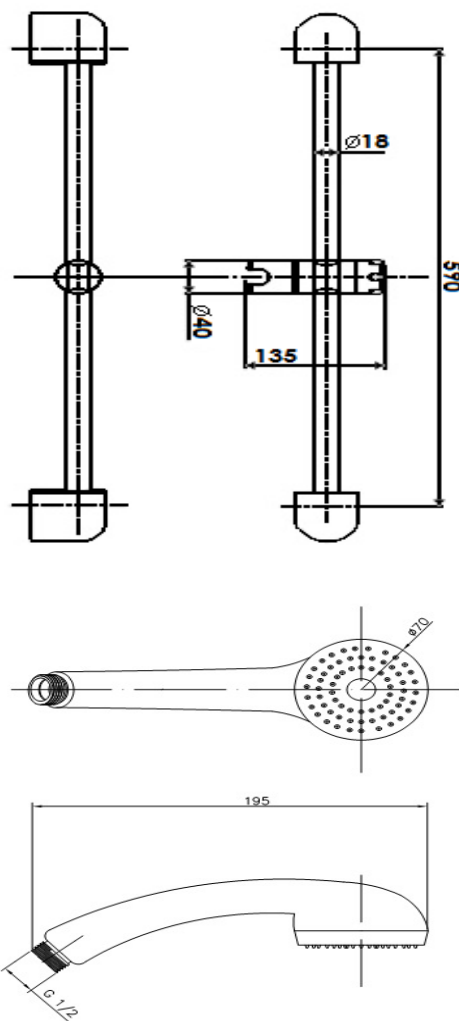

adesio

Référence: ADHY751 (57610AD)

Désignation:

Ensemble barre HIT 1 jet, Chromé :

- Barre de douche dia.18mm Lg 600mm, Chromée
- Douchette HIT dia.70mm 1 jet, anti-calc., Chromée
(cf: fiche ADHY753 / 50010AD)
- Flexible 1,50M Double Agrafage Inox Chromé 1/2 1/2
- Porte-savon oval, Acrylique
- Conditionnement en Boîte