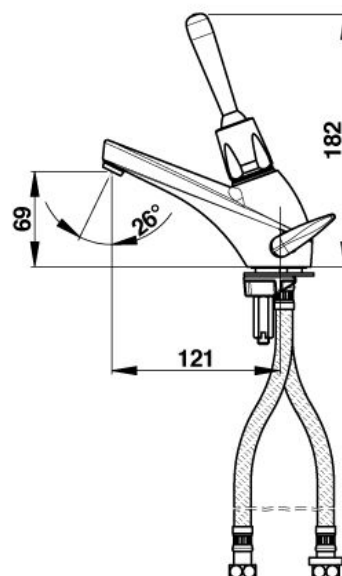

Gamme : Robinet mitigeur temporisé pour lavabo

Réf : 68228 - PRESTO 7000 sur page

> **Pression d'utilisation recommandée :**

- 1 à 5 bars

> **Débit :**

- 3 l/mn à 3 bars - Réglage 4 positions
- Dispositif anti-coup de bélier

> **Durée d'écoulement :**

- 15 secondes $\pm$ 5 secondes

> **Fonctionnement :**

- Par simple action sur la manette omnidirectionnelle (déclenchement souple)

> **Alimentation hydraulique :**

- G 3/8" (12x17)

> **Résistance thermique :**

- Ce robinet résiste à une température de 75°C durant 30 minutes dans le cadre de chocs thermiques

> **Sécurité :**

- Repère par point de couleur inusable et indémontable (bleu ou rouge)

> **Livré avec :**

- 2 Joints filtre
- 1 Rondelle de serrage inox
- 2 Flexibles PEX avec clapets anti-retour NF et écrous tournants
- 1 Bride de fixation
- 1 Joint de bride
- 1 Ecrou de fixation
- 2 Pions, bleu et rouge

> **Normes / Agréments :**

- Corps en laiton chromé conforme aux normes NF EN1982 / NF EN12164 / NF EN12165
- Traitement de surface Nickel-Chrome selon NF EN12540
- Résistance au brouillard salin neutre (NSS) : 200 h selon NF ISO 9227

Ce document n'est pas contractuel ; nous nous réservons le droit de modifier les caractéristiques de nos produits sans préavis. Toutes nos marques et tous modèles sont déposés.