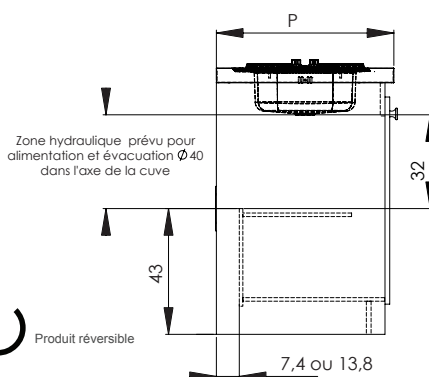

- 1 cuve
- Egouttoir forme «pétale» pour longueur de 120 cm ou «droit» pour longueur de 100 cm
- 1 vidage complet avec raccord lave -vaisselle
- 2 plaques électriques intégrées, puissance totale 3 000 W
- Evier de hauteur 50 mm permettant une bonne ventilation du réfrigérateur

Options :

- Évier inox toilé
- Évier avec découpe pour cuisson par domino électrique, vitrocéramique, induction
- Meubles hauts
- Crédence
- Kit d'installation

Attention : la place disponible derrière le réfrigérateur ne permet en aucun cas la pose de réseaux apparents d'eau ou d'électricité. Pour y remédier utilisez le kit installation (en option)

INOX	REFERENCES	FINITION	DIMENSIONS		COTES		CUVES	Poids brut Kg	Colisage
			L x P x H /cm	A/cm	B/cm				
F17	KEDR 102.10	LISSE	100 x 60 x 91	45,7	50,7	1 x 12L	68,00	3	
	KEDR 122.10		120 x 60 x 91	65,7			73,50		
18/10	KEDR 102.19	LISSE	100 x 60 x 91	45,7	50,7	1 x 12L	68,00	3	
	KEDR 122.19		120 x 60 x 91	65,7			73,50		