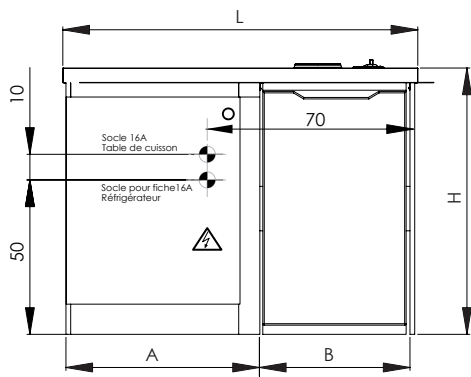

Cuisinette en mélaminé

Meuble en mélaminé blanc

- 1 porte haute avec poignée en aluminium brossé
- 1 étagère
- 1 joue latérale
- 1 plancher
- 1 fileur amovible
- Charnières freinées clipsables

Évier cuisinette réversible en inox 18/10 ou F17

- 1 cuve
- Egouttoir forme «pétale» pour longueur de 120 cm ou «droit» pour longueur de 100 cm
- 1 vidage complet avec raccord lave -vaisselle
- 2 plaques électriques intégrées, puissance totale 3 000 W
- Evier de hauteur 50 mm permettant une bonne ventilation du réfrigérateur

Options :

- Évier inox toilé
- Évier avec découpe pour cuisson par domino électrique, vitrocéramique, induction
- Meubles hauts
- Crédence
- Kit d'installation

Attention : la place disponible derrière le réfrigérateur ne permet en aucun cas la pose de réseaux apparents d'eau ou d'électricité. Pour y remédier utilisez le kit installation (en option)

INOX	REFERENCES	FINITION	DIMENSIONS		COTES		CUVES	Poids brut Kg	Colisage
			L x P x H /cm	A/cm	B/cm				
F17	KEDR 102.10	LISSE	100 x 60 x 91	45,7	50,7	1 x 12L	68,00	3	
	KEDR 122.10		120 x 60 x 91	65,7			73,50		
18/10	KEDR 102.19	LISSE	100 x 60 x 91	45,7	50,7	1 x 12L	68,00	3	
	KEDR 122.19		120 x 60 x 91	65,7			73,50		