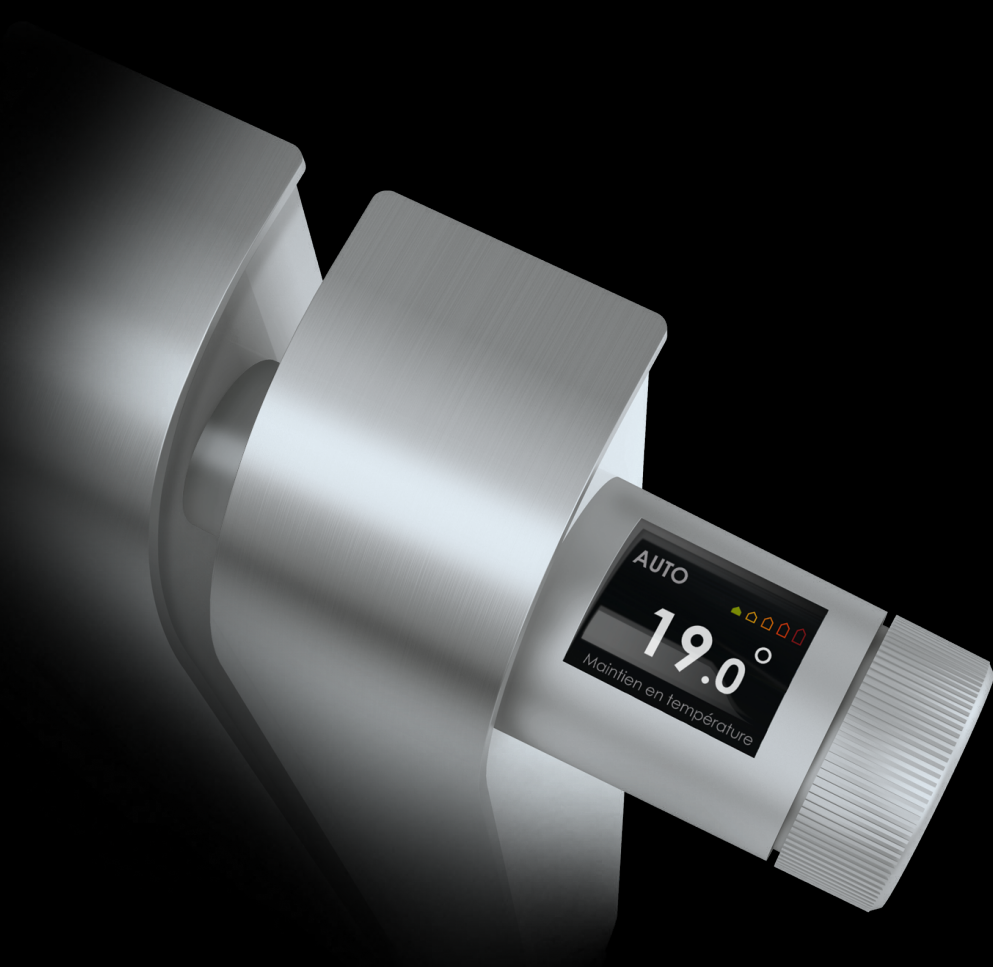

MYTHIK

RADIATEUR CONNECTÉ

TOUT SIMPLEMENT UNIQUE

COLLECTION
DESIGN