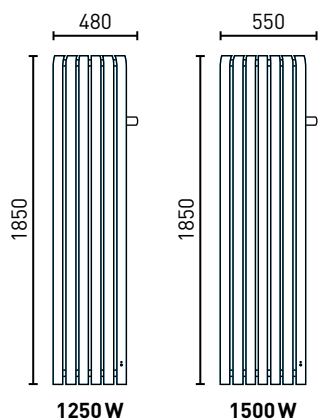

Pilotage à distance et visualisation des consommations via l'application Cozytouch

Possibilité de **jumeler les appareils entre eux**

DIMENSIONS (en mm)

HORIZONTAL

Profondeur : 100 mm

VERTICAL

Profondeur : 110 mm