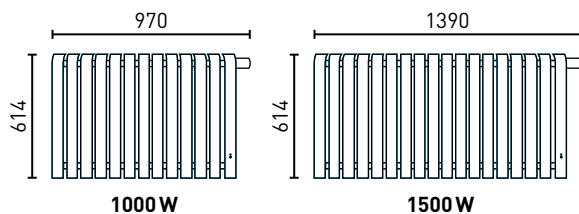

Pilotage à distance et visualisation des consommations via l'application Cozytouch

Possibilité de **jumeler les appareils entre eux**

DIMENSIONS (en mm)

HORIZONTAL

Profondeur : 100 mm

VERTICAL

Profondeur : 110 mm