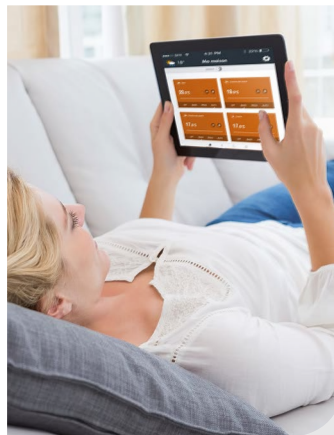

Pilotage à distance et visualisation des consommations via l'application Cozytouch

Possibilité de **jumeler les appareils entre eux**

DIMENSIONS (en mm)

HORIZONTAL

Profondeur : 100 mm

VERTICAL

Profondeur : 110 mm

Cachet professionnel

TÉLÉCHARGEZ L'APPLICATION GRATUITE COZYTOUCH

Cozytouch

Disponible sur App Store

RESPONSABLE SUR Google play

Réglage simple et rapide des températures

Pilotage à distance de la programmation et de la gestion des imprévus