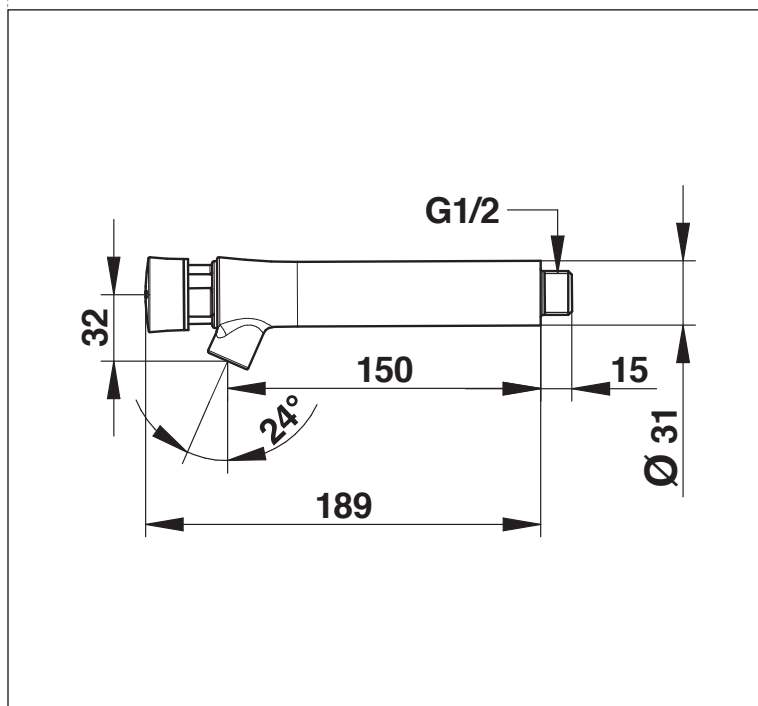

Gamme : Robinet simple temporisé pour lavabo

Réf : 66020 - PRESTO NEO mural

> Pression d'utilisation recommandée :

- 1 à 5 bars

> Débit :

- 3 l/mn à 3 bars - Réglage 4 positions
- Dispositif anti-coup de bélier

> Durée d'écoulement :

- 15 secondes

> Alimentation hydraulique :

- Mâle G 1/2" (15x21) en eau froide

> Dimensions :

- Saillie 150mm

> Résistance thermique :

- Ce robinet résiste à une température de 75°C durant 30 minutes dans le cadre de chocs thermiques

> Sécurité :

- Tête interchangeable et bouton non tournant évitant tout risque d'usure prématurée, avec marquage laser
- Repère cerclé bleu indémontable

> Livré avec :

- 1 Notice de pose

> Normes / Agréments :