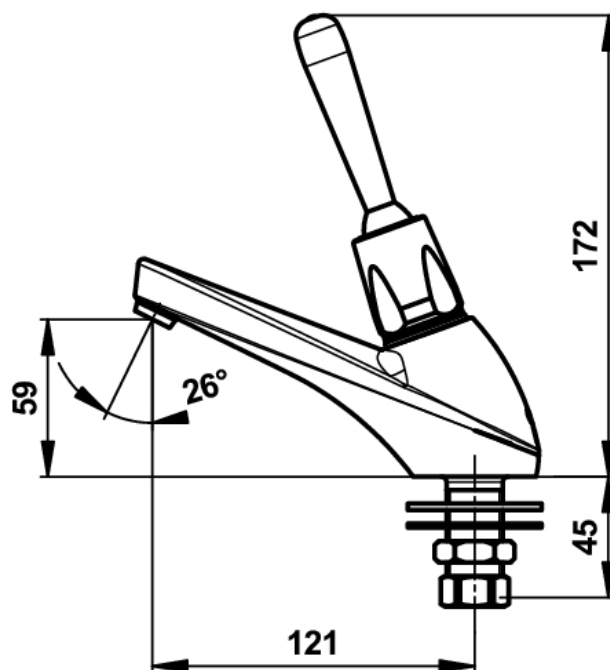

Gamme : Robinet simple temporisé pour lavabo

Réf : 64652 - PRESTO 705 sur page

> **Pression d'utilisation recommandée :**

- 1 à 5 bars

> **Débit :**

- 3 l/mn à 3 bars - Réglage 4 positions
- Dispositif anti-coup de bélier

> **Durée d'écoulement :**

- 15 secondes \pm 5 secondes

> **Fonctionnement:**

- Par simple action sur la manette omnidirectionnelle (déclenchement souple)

> **Alimentation hydraulique :**

- Mâle G 1/2" (15x21) en eau froide, chaude ou pré-mitigée

> **Résistance thermique :**

- Ce robinet résiste à une température de 75°C durant 30 minutes dans le cadre de chocs thermiques

> **Sécurité :**

- Repère par point de couleur inusable et indémontable (bleu ou rouge)

> **Livré avec :**

- 1 Ecrou pour tube 12x14
- 1 Joint fibre
- 1 Rondelle de serrage inox
- 1 Ecrou de serrage laiton
- 1 Rondelle de serrage nitrile
- 2 pions de couleur indémontables

> **Normes / Agréments :**