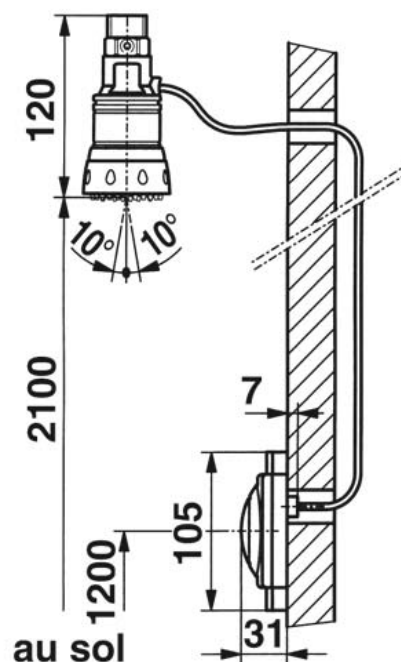

**Gamme :** Robinet simple temporisée pour douche

**Réf :** 27112 - PRESTO DL 300 S® encastrée

> **Pression d'utilisation recommandée :**

- 1 à 5 bars

> **Débit :**

- 10 l/mn à 3 bars par régulateur de débit intégré
- Dispositif anti-coup de bélier
- Pomme de douche fixe à grille orientable et picots anticalcaire

> **Durée d'écoulement :**

- 30 secondes (-10/+5 s.), réglage par vis interne

> **Alimentation hydraulique :**

- G 3/4" (20x27) par le haut sur robinet d'arrêt droit mâle télescopique

> **Matière et couleur de finition :**

- Corps et composants en laiton avec traitement nickel-chrome
- Profilé extrudé en alliage Aluminium-Magnésium-Silicium 6060
- Finition gris satin

> **Résistance thermique :**

- Ce robinet résiste à une température de 75°C durant 30 minutes dans le cadre de chocs thermiques