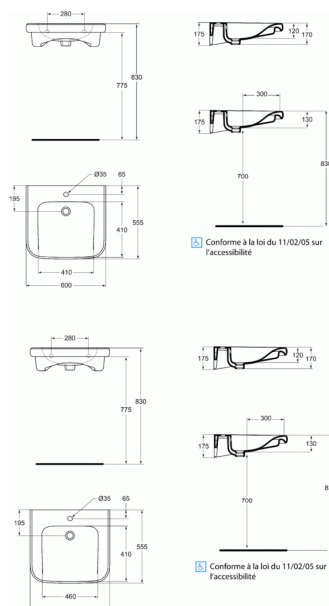

**LAVABO****Lavabo 60 x 55 cm****Lavabo 60 x 55 cm**

Percé 1 trou central, avec trop plein

Poids : 17,6 kg

A équiper d'une bonde à grille D5851AA

En porcelaine vitrifiée. Autoportant

Faible épaisseur pour un passage de jambes facilité

Rainure en partie inférieure pour approche facilitée en fauteuil

Conforme à la loi du 11/02/2005 sur l'accessibilité

**FINITIONS\***
 01

\* 01 = Blanc (01)

**NORMES ET ENVIRONNEMENT**