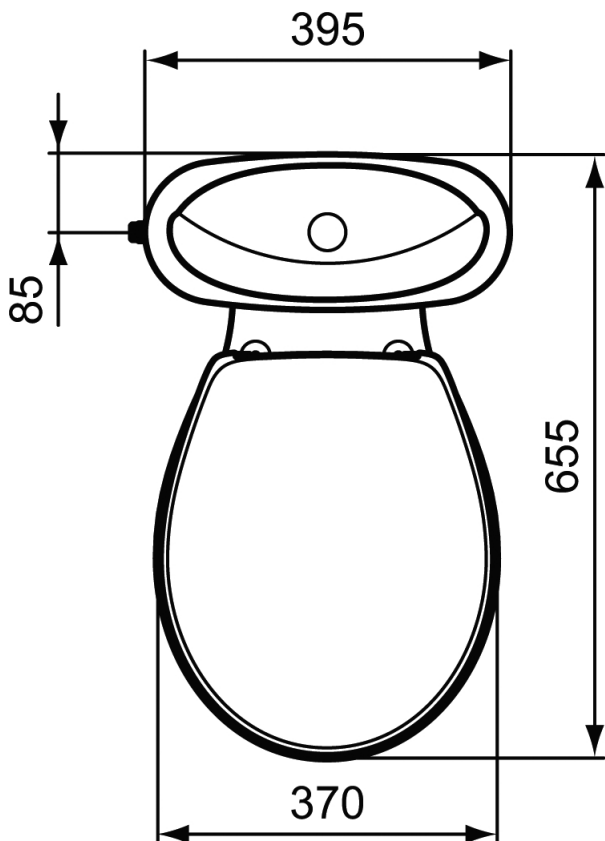

PACK WC PRÊT À POSER NOE, SORTIE HORIZONTALE, BLANC RÉF. P948001 PORCHER

Code Brossette : 3151555

Réf. PORCHER : P948001

Code EAN : 3391500556850

Descriptif du produit

Ce pack WC Noé sur pied SH prêt à poser avec abattant est livré dans un emballage unique comprenant :

- Une cuvette sortie horizontale en porcelaine vitrifiée.
- Un réservoir alimentation latérale, réversible, permutation facile sans démontage. Mécanisme de chasse 3/6 litres, monté et réglé.
- Abattant thermodur (urea) à charnière inox.

Caractéristiques techniques

Top article	Oui
Longueur	655 mm
Largeur	395 mm
Hauteur	755 mm
Poids	28 kg
Matière	Céramique
Teinte	Blanc
Type détaillé du produit	Pack WC sur pied
Nom de la gamme	NOE
Durée de la garantie	2 ans
Marque NF	Oui
Abattant fourni	Oui
Type d'abattant	Standard
Matière de l'abattant	Thermodur
Type de mécanisme	Double touche
Evacuation chasse en litre	3/6 L
Position alimentation en eau	Latérale
Type de sortie	Horizontale
Code douane SH8	69101000