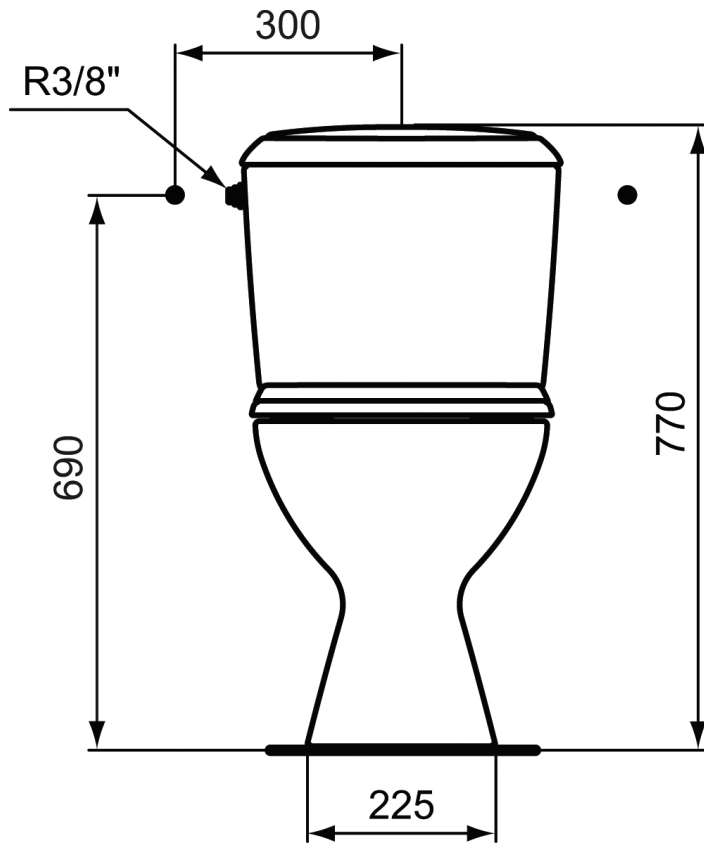

PACK WC PRÊT À POSER NOE, SORTIE HORIZONTALE, BLANC RÉF. P948001 PORCHER

Code Brossette : 3151555

Réf. PORCHER : P948001

Code EAN : 3391500556850

Descriptif du produit

Ce pack WC Noé sur pied SH prêt à poser avec abattant est livré dans un emballage unique comprenant :

- Une cuvette sortie horizontale en porcelaine vitrifiée.
- Un réservoir alimentation latérale, réversible, permutation facile sans démontage. Mécanisme de chasse 3/6 litres, monté et réglé.
- Abattant thermodur (urea) à charnière inox.

Caractéristiques techniques

Top article	Oui
Longueur	655 mm
Largeur	395 mm
Hauteur	755 mm
Poids	28 kg
Matière	Céramique
Teinte	Blanc
Type détaillé du produit	Pack WC sur pied
Nom de la gamme	NOE
Durée de la garantie	2 ans
Marque NF	Oui
Abattant fourni	Oui
Type d'abattant	Standard
Matière de l'abattant	Thermodur
Type de mécanisme	Double touche
Evacuation chasse en litre	3/6 L
Position alimentation en eau	Latérale
Type de sortie	Horizontale
Code douane SH8	69101000