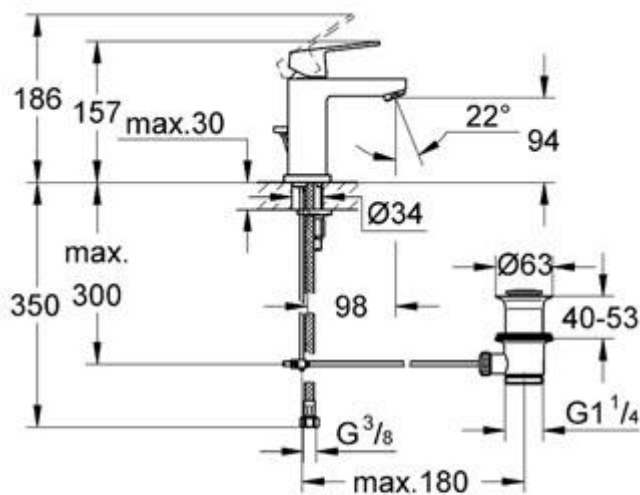

Eurocube

Mitigeur monocommande 1/2" Lavabo

Finition chromé (00E)

Réf. n° 23127 00E

Description du produit

Eurocube

Mitigeur monocommande 1/2" Lavabo

GROHE EcoJoy® économie d'eau

Levier de commande métallique

GROHE SilkMove® Cartouche en céramique 28mm

GROHE StarLight® chrome éclatant et durable

Mousseur **SpeedClean**, procédé anti-calcaire

Tirette et garniture de vidage 1 1/4"

Flexible de raccordement souple