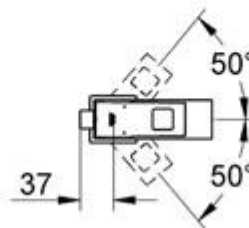

Eurocube

Mitigeur monocommande 1/2" Lavabo

Finition chromé (00E)

Réf. n° 23127 00E

Description du produit

Eurocube

Mitigeur monocommande 1/2" Lavabo

GROHE EcoJoy® économie d'eau

Levier de commande métallique

GROHE SilkMove® Cartouche en céramique 28mm

GROHE StarLight® chrome éclatant et durable

Mousseur **SpeedClean**, procédé anti-calcaire

Tirette et garniture de vidage 1 1/4"

Flexible de raccordement souple