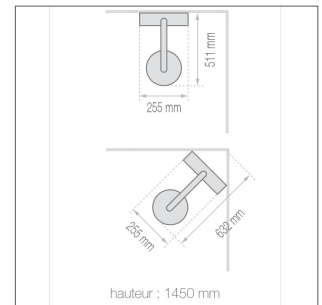

Colonne de douche
100% design - 100% relaxation

Valentin

corps en aluminium
anodisé

pomme haute inox Ø 250 mm
orientable extra-plate
système anti-calcaire

tablette porte-objet
avec jonc chromé

douchette 3 jets
système anti-calcaire

buses de massage
orientables 2 jets
(brume et pluie)

mitigeur mécanique
métal chromé

1 sélecteur de
fonction :
- pomme haute
- jet relaxant
- douchette à main

flexible de douche 
PVC effet métal 1.75 m

Totem mécanique réf 506100
parfaite harmonie entre design, qualité et prix