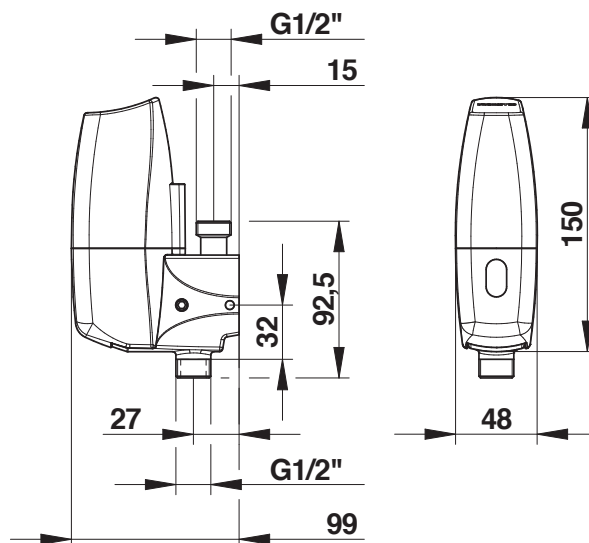

Gamme : Robinet électronique pour urinoir

Réf : 55370 - PRESTO SENSAO 8400 N applique pour alimentation en ligne

> Pression d'utilisation recommandée :

- 1 à 5 bars

> Débit :

- 6 l/min à 1 bar par limiteur de débit intégré

> Durée d'écoulement :

- 8 secondes

> Alimentation hydraulique :

- En ligne sur robinet d'arrêt mâle G 1/2" (15x21)

> Alimentation électrique :

- Avec pile lithium 6V type CRP2 dans boîtier intégré dans le corps du robinet