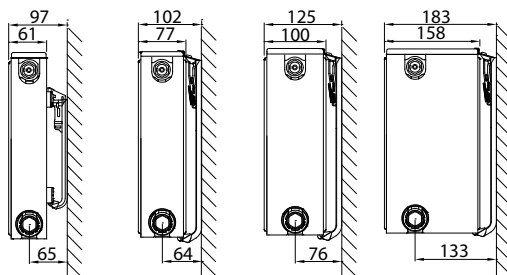

Données techniques

Caractéristiques nominales et émissions suivant EN442 75/65/20°C et par mètre de radiateur

Formule caractéristique

$$\Phi = K_M \times \Delta T^n$$

Hauteur		Type 11	Type 21	Type 22	Type 33	Entraxe d'alimentation
300	W	509	745	982	1.349	250
	kg	9,31	14,29	16,80	25,20	
	l	1,89	3,70	3,70	5,40	
	m²	2,09	2,44	3,51	5,26	
	n	1,32	1,33	1,33	1,31	
400	W	676	954	1.245	1.711	350
	kg	12,78	19,46	22,87	34,30	
	l	2,34	4,67	4,67	6,87	
	m²	2,95	3,37	4,92	7,38	
	n	1,31	1,33	1,33	1,32	
500	W	833	1.153	1.494	2.056	450
	kg	16,24	24,63	28,93	43,40	
	l	2,80	5,63	5,63	8,33	
	m²	3,80	4,31	6,33	9,49	
	n	1,30	1,34	1,33	1,32	
600	W	980	1.345	1.732	2.389	550
	kg	19,70	29,80	35,00	52,50	
	l	3,25	6,60	6,60	9,80	
	m²	4,66	5,24	7,74	11,61	
	n	1,29	1,34	1,33	1,32	
700	W	1.117	1.530	1.961	2.712	650
	kg	22,90	34,50	40,53	60,77	
	l	3,77	7,63	7,63	11,37	
	m²	5,51	6,18	9,15	13,72	
	n	1,29	1,34	1,34	1,34	
900	W	1.360	1.883	2.395	3.334	850
	kg	29,30	43,90	51,60	77,30	
	l	4,80	9,70	9,70	14,50	
	m²	7,22	8,05	11,97	17,96	
	n	1,29	1,34	1,35	1,37	

W=puissance par mètre / kg=poids par mètre / l=contenance par mètre / m²=surface par mètre / n=pente
Le fabricant se réserve le droit de changer les spécifications sans avis préalable.