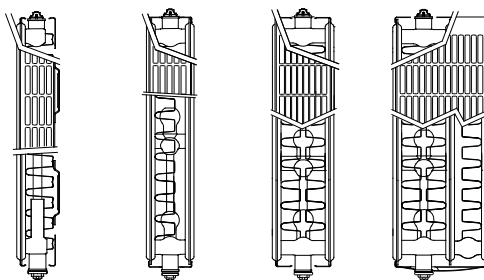

Données techniques

Caractéristiques nominales et émissions suivant EN442 75/65/20°C et par mètre de radiateur

Formule caractéristique

$$\Phi = K_M \times \Delta T^n$$

Hauteur		Type 11	Type 21	Type 22	Type 33	Entraxe d'alimentation
300	W	509	745	982	1.349	250
	kg	9,31	14,29	16,80	25,20	
	l	1,89	3,70	3,70	5,40	
	m²	2,09	2,44	3,51	5,26	
	n	1,32	1,33	1,33	1,31	
400	W	676	954	1.245	1.711	350
	kg	12,78	19,46	22,87	34,30	
	l	2,34	4,67	4,67	6,87	
	m²	2,95	3,37	4,92	7,38	
	n	1,31	1,33	1,33	1,32	
500	W	833	1.153	1.494	2.056	450
	kg	16,24	24,63	28,93	43,40	
	l	2,80	5,63	5,63	8,33	
	m²	3,80	4,31	6,33	9,49	
	n	1,30	1,34	1,33	1,32	
600	W	980	1.345	1.732	2.389	550
	kg	19,70	29,80	35,00	52,50	
	l	3,25	6,60	6,60	9,80	
	m²	4,66	5,24	7,74	11,61	
	n	1,29	1,34	1,33	1,32	
700	W	1.117	1.530	1.961	2.712	650
	kg	22,90	34,50	40,53	60,77	
	l	3,77	7,63	7,63	11,37	
	m²	5,51	6,18	9,15	13,72	
	n	1,29	1,34	1,34	1,34	
900	W	1.360	1.883	2.395	3.334	850
	kg	29,30	43,90	51,60	77,30	
	l	4,80	9,70	9,70	14,50	
	m²	7,22	8,05	11,97	17,96	
	n	1,29	1,34	1,35	1,37	

W=puissance par mètre / kg=poids par mètre / l=contenance par mètre / m²=surface par mètre / n=pente
Le fabricant se réserve le droit de changer les spécifications sans avis préalable.