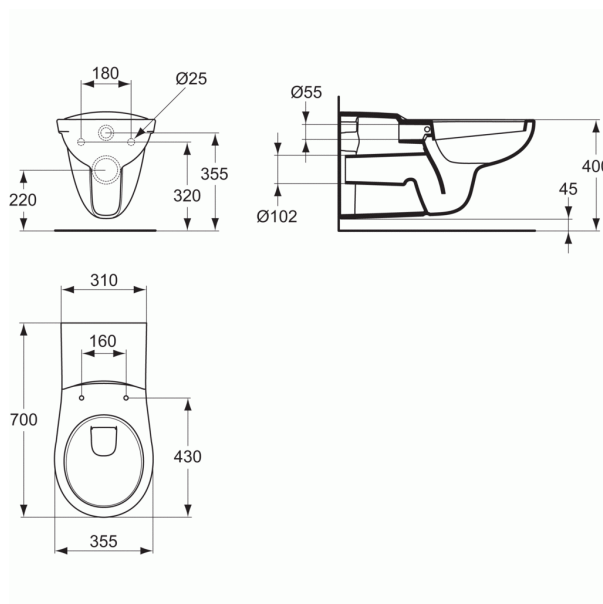

MATURA

Cuvette suspendue rallongée

Cuvette suspendue rallongée

Avec trous d'abattant

A équiper de l'abattant simple avec ergots de blocage latéral S406901 ou S4066.. coloris au choix ou de l'abattant P504201

Longueur 70 cm adaptée au transfert des personnes à mobilité réduite PMR

En porcelaine vitrifiée

Fixation par tire-fond ou bâti-support non fournis

Bride ouverte

Plage arrière surélevée anti-infiltration

A équiper d'une manchette d'alimentation rallongée 40 cm recoupable D90A267NU

et d'un joint Sirius

70 x 35,5 cm

Poids :22 kg

FINITIONS*

01

* 01 = Blanc (01)

NORMES ET ENVIRONNEMENT