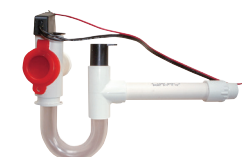

FR

collier fast clip

Pièce n°

B6019 (100 par paquet)
B6100 (paquet de 10 avec
ligature de câble)

AVANTAGES

- S'attache aux canalisations intérieures sur rails fixes
- Maintient les tubes en place durant l'installation
- Garniture standard sans serre-câble
- Compatible avec les réseaux de gaines AIRCO, OPTIMAL et ECO

pièges à condensat

AVANTAGES

- Facile à installer sur les évacuations femelles de centrales de traitement d'air de 19 mm (3/4 ").
- Compatible avec tous les systèmes de conditionnement de l'air résidentiels ou commerciaux
- Inspection aisée, piège transparent

OPTIONS		
Taille		Pièce n°
3/4 " (Economy)	EZT-113B	FP2462
3/4 " (Sans eau)	EZT-150	FP2463
3/4 " (Economy et Interrupteur de trop-plein)	EZT-210	FP2464
3/4 " Slip Fit (interrupteur de trop-plein à couplage direct)	EZT-226	FP2465

EZT-113B

EZT-150

EZT-210

EZT-226