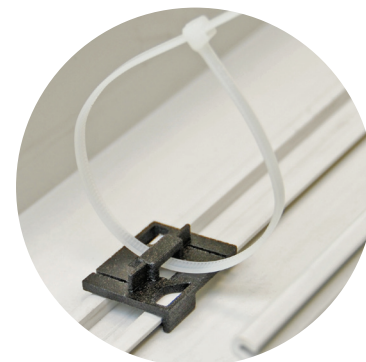

# collier fast clip

Pièce n°

B6019 (100 par paquet)  
B6100 (paquet de 10 avec  
ligature de câble)

## AVANTAGES

- S'attache aux canalisations intérieures sur rails fixes
- Maintient les tubes en place durant l'installation
- Garniture standard sans serre-câble
- Compatible avec les réseaux de gaines AIRCO, OPTIMAL et ECO

## AVANTAGES

- Facile à installer sur les évacuations femelles de centrales de traitement d'air de 19 mm (3/4 ").
- Compatible avec tous les systèmes de conditionnement de l'air résidentiels ou commerciaux
- Inspection aisée, piège transparent