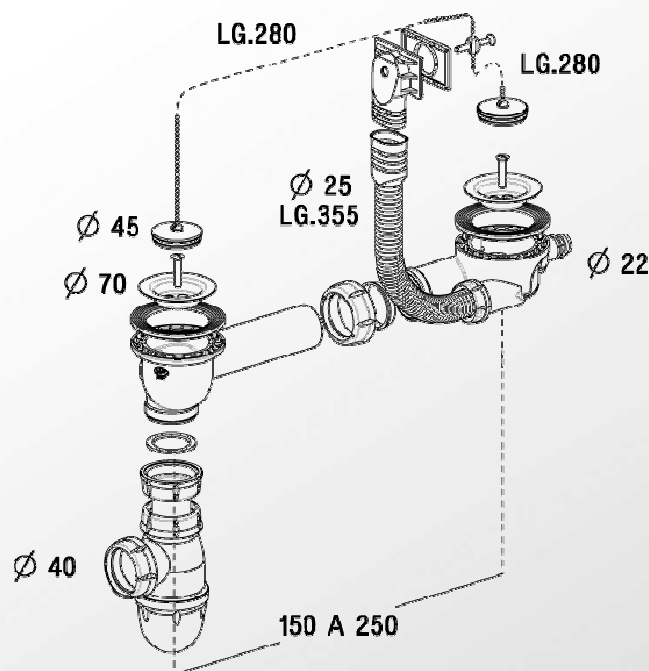

# Evier | BONDES ET VIDAGES PLASTIQUE Ø70 POUR ÉVIER INOX 2 BACS

Références : 0204311

Réf	Perçage Cuve	Mode d'obturation de la bonde	Bonde spéciale	Trop plein	Prise machine à laver
0204310	50	Bouchon chaînette	Non	Oui	Oui
0204311	50	Bouchon chaînette	Non	Oui	Oui

### ■ CARACTERISTIQUES TECHNIQUES :

- Bonde polypropylène ø74 mm pour éviers inox 2 bacs de perçage ø60 mm
- Avec trop plein souple
- Plateau inox
- Chaînette perlée 28 cm avec piton d'attache
- Siphon réglable en hauteur sortie ø40 mm
- Prise machine à laver et trop plein interchangeable

### ■ PLUS PRODUIT :

- Bouchon avec cache inox
- Prise machine à laver et trop plein interchangeable