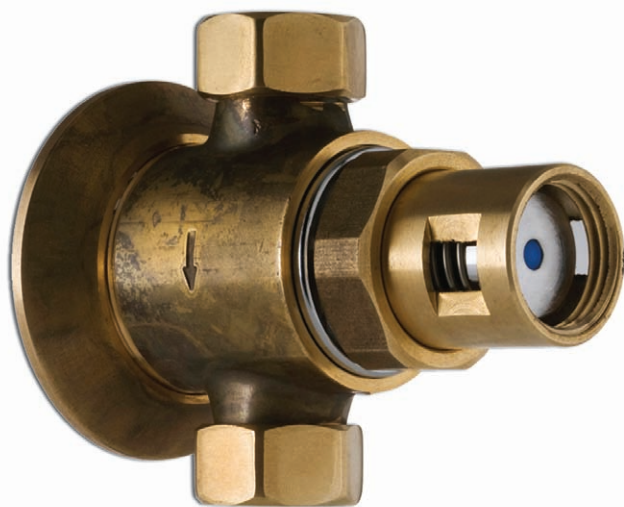

**Gamme :** Robinet simple temporisé pour lavabo

**Réf :** 31100 - PRESTO 512 S pour galerie technique

> **Pression d'utilisation recommandée :**

- 1 à 5 bars

> **Débit :**

- 6 l/mn à 3 bars - Réglage 4 positions
- Dispositif anti-coup du béliet

> **Durée d'écoulement :**

- 15 secondes ± 5 secondes

> **Alimentation hydraulique :**

- Alimentation en ligne
- Entrée/Sortie en mâle G 1/2" (15x21)
- En eau froide ou pré-mitigée

> **Résistance thermique :**

- Ce robinet résiste à une température de 75°C durant 30 minutes dans le cadre de chocs thermiques

> **Sécurité :**

- Système S® interdisant le blocage en écoulement continu

> **Livré avec :**

- Joint plat
- Ecrous pour tube cuivre de 12x14 mm
- Notice de pose

> **Normes / Agréments :**

- Corps en laiton chromé conforme aux normes à NF EN1982/ NF EN 12164 / NF EN 12165
- Résistance au brouillard salin neutre (NSS) : 200 h selon NF ISO 9227