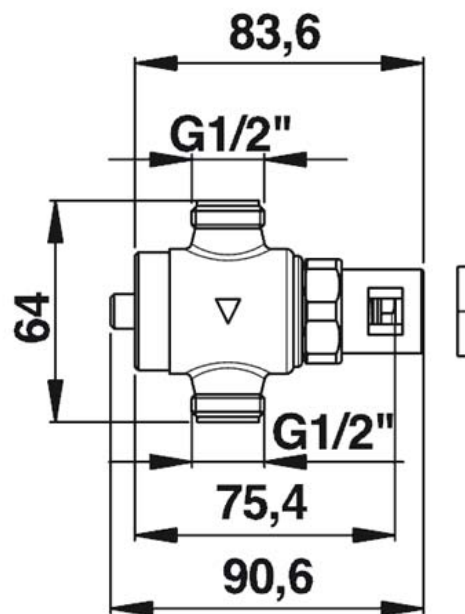

**Gamme :** Robinet simple temporisé pour lavabo

**Réf :** 31100 - PRESTO 512 S pour galerie technique

> **Pression d'utilisation recommandée :**

- 1 à 5 bars

> **Débit :**

- 6 l/mn à 3 bars - Réglage 4 positions
- Dispositif anti-coup du béliet

> **Durée d'écoulement :**

- 15 secondes ± 5 secondes

> **Alimentation hydraulique :**

- Alimentation en ligne
- Entrée/Sortie en mâle G 1/2" (15x21)
- En eau froide ou pré-mitigée

> **Résistance thermique :**

- Ce robinet résiste à une température de 75°C durant 30 minutes dans le cadre de chocs thermiques

> **Sécurité :**

- Système S® interdisant le blocage en écoulement continu

> **Livré avec :**

- Joint plat
- Ecrous pour tube cuivre de 12x14 mm
- Notice de pose