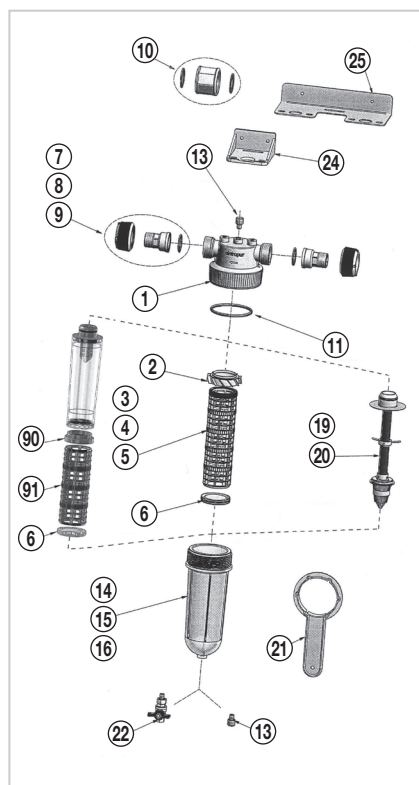

TAMIS FILTRANTS

- Fibres synthétiques, non tissées, non feutrées.
- Livrés par **sachets de 5.**

Filtration	Pour NW 18		Pour NW 25, TIO, SL 240, DUO et TRIO-UV		Pour NW 32		Pour NW 500/650/800 et pour NW 50/62/75	
	Code	Le sachet Prix € H.T.	Code	Le sachet Prix € H.T.	Code	Le sachet Prix € H.T.	Code	Le sachet Prix € H.T.
1 µ			506108	18	506109	29	506119	39
5 µ	506096	12	506100	18	506110	29	506120	39
10 µ	506097	13	506101	18	506111	28	506121	30
25 µ	506098	10	506102	14	506112	24	506122	25
50 µ	506095	10	506104	16	506114	25	506124	29
100 µ	506099	11	506103	16	506113	25	506123	30
150 µ nylon			506105	65	506115	79	506125	100
300 µ nylon			506107	65	506118	86	506300	105

COMPOSANTS POUR FILTRES NW 18 - NW 25 - NW 32 - TIO

Description	TYPE	Code	Prix € H.T.
Tête de filtre ①	NW 18/25/32 - TIO	938054	23
Hélice centrifuge ②	NW 18/25/32 - TIO	938019	4
Support PVC du tamis ③	NW 18	938007	13
Support PVC du tamis ④	NW 25	938006	21
Support PVC du tamis ⑤	NW 32	938005	30
Couvercle PVC ⑥	NW 18/25/32 - TIO	938014	4
Raccord + O. Ring (l'unité) ⑦	NW 25 3/4" - NW18	938084	8,50
Raccord + O. Ring (l'unité) ⑧	NW 25 1" - TIO	938082	9
Raccord + O. Ring (l'unité) ⑨	NW 32	938083	9
Manchon raccord DUO avec 2 joints ⑩	NW 25/32 - TIO	938085	12
Joint O. Ring bol ⑪	NW 18/25/32 - TIO	938034	5
Bouchon purgeur ⑬	NW 18/25/32 - TIO	938058	5
Cuve transparente ⑭	NW 18	938044	16
Cuve transparente ⑮	NW 25 - TIO	938036	25
Cuve transparente ⑯	NW 32	938037	39
Clef ⑳	NW 18/25/32 - TIO	938053	7
Vanne inférieure de purge ㉒	NW 18/25/32 - TIO	506601	19
DTE (dispositif traitement eau) ㉑	NW 25	506503	60
DTE (dispositif traitement eau) ㉒	NW 32	506504	85
Support PVC du tamis ㉑	TIO	938087	31
Bague de jonction ㉒	TIO	938088	18