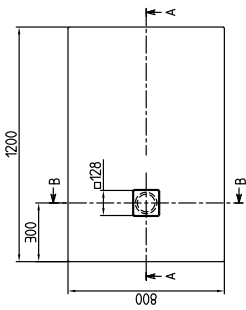

CROQUIS TECHNIQUES

UDA1280PLA2V

PLANO 1006890 UDA1280PLA2V V01 / 27.03.2019	 Villeroy & Boch 1748