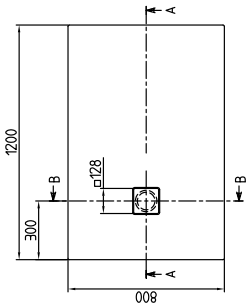

CROQUIS TECHNIQUES

UDA1280PLA2V

PLANEO 1006080 UDA1280PLA2V V01 / 27.03.2019	 Villeroy & Boch 1748