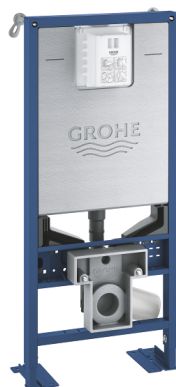

RAPID SLX

Bâti-support pour WC, hauteur d'installation 1,13M avec prise de courant intégrée

Référence : 39599000

GROHE s.a.r.l | Siège, salle d'exposition – 60, Boulevard de la Mission Marchand
92418 Courbevoie – La Défense Cedex
Tél +33 (0)1 49 97 29 00 | Fax +33(0)1 55 70 20 38

Pure Freude
an Wasser

GROHE

Descriptif Produit :

RAPID SLX

Bâti-support pour WC, hauteur d'installation 1,13M avec prise de courant intégrée

Spécifications Produit :

Réservoir GD 2

Pour mur porteur ou non-porteur

Avec un boîtier électrique intégré pour connecter un WC LAVANT

Adapté pour un WC lavant

Installation possible des cuvettes PMR (70 cm)

Gabarit fourni pour les petites plaques de commande taille S

Châssis en acier finition époxy

Pour cloison sèche, complètement pré-monté

Avec raccords fixés

Verrouillage de la hauteur

Livré avec matériel de fixation

Livré avec tiges et écrous pour fixation de la cuvette WC

Fixation céramique

Ecartement des fixations 180/230 mm