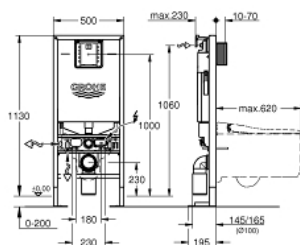

RAPID SLX

Bâti-support pour WC, hauteur d'installation 1,13M avec prise de courant intégrée

Référence : 39599000

GROHE s.a.r.l | Siège, salle d'exposition – 60, Boulevard de la Mission Marchand
92418 Courbevoie – La Défense Cedex
Tél +33 (0)1 49 97 29 00 | Fax +33(0)1 55 70 20 38

Pure Freude
an Wasser

GROHE

Descriptif Produit :

RAPID SLX

Bâti-support pour WC, hauteur d'installation 1,13M avec prise de courant intégrée

Spécifications Produit :

Réservoir GD 2

Pour mur porteur ou non-porteur

Avec un boîtier électrique intégré pour connecter un WC LAVANT

Adapté pour un WC lavant

Installation possible des cuvettes PMR (70 cm)

Gabarit fourni pour les petites plaques de commande taille S

Châssis en acier finition époxy

Ensemble d'évacuation multi-position

Pipe coudée PVC Ø 100 mm

Pièce de raccordement Ø 80

Garniture d'évacuation et d'alimentation

Réservoir GD 2, 3-6 L, contenant les caractéristiques suivantes :

Réglage d'usine 3 et 6 l