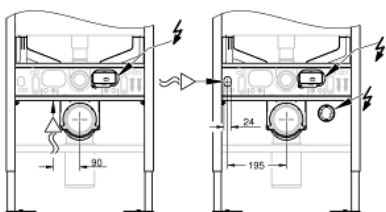

RAPID SLX

Bâti-support pour WC, hauteur d'installation 1,13M avec prise de courant intégrée

Référence : 39599000

GROHE s.a.r.l | Siège, salle d'exposition – 60, Boulevard de la Mission Marchand
92418 Courbevoie – La Défense Cedex
Tél +33 (0)1 49 97 29 00 | Fax +33(0)1 55 70 20 38

Pure Freude
an Wasser

GROHE

Descriptif Produit :

RAPID SLX

Bâti-support pour WC, hauteur d'installation 1,13M avec prise de courant intégrée

Spécifications Produit :

Réservoir GD 2

Pour mur porteur ou non-porteur

Avec un boîtier électrique intégré pour connecter un WC LAVANT

Adapté pour un WC lavant

Installation possible des cuvettes PMR (70 cm)

Gabarit fourni pour les petites plaques de commande taille S

Châssis en acier finition époxy

Pour cloison sèche, complètement pré-monté

Avec raccords fixés

Verrouillage de la hauteur

Livré avec matériel de fixation

Livré avec tiges et écrous pour fixation de la cuvette WC

Fixation céramique

Ecartement des fixations 180/230 mm